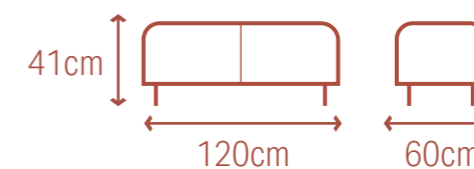

Almeria 75cm

MIFU000097

- | | |
|--|--|
| <ul style="list-style-type: none"> • Coffee table with decorative slats • 2 sliding doors • Black and wooden handles • Material: MDF, metal • 120 x 60 x 41 cm | <ul style="list-style-type: none"> • Salontafel met decoratieve latjes • 2 schuifdeuren • Zwarte en houten handvaten • Materiaal: MDF, metaal • 120 x 60 x 41 cm |
| <ul style="list-style-type: none"> • Table basse avec lattes décoratives • 2 portes coulissantes • Poignées noires et en bois • Matériau: MDF, métal • 120 x 60 x 41 cm | <ul style="list-style-type: none"> • Couchtisch mit dekorativen Lamellen • 2 Schiebetüren • Schwarze und hölzerne Griffe • Material: MDF, Metall • 120 x 60 x 41 cm |

Almeria 120cm

MIFU000098

- Table top: ceramic - sintered stone
- Matrix leg: metal
- Heat- and scratch-resistant tabletop
- 120 x 60 x 45 cm
- Tafelblad: keramiek - sintered stone
- Matrixpoot: metaal
- Hitte- en krasbestendig tafelblad
- 120 x 60 x 45 cm
- Plateau : céramique - pierre frittée
- Pieds matriciel : métal
- Plateau résistant à la chaleur et aux rayures
- 120 x 60 x 45 cm
- Tischplatte: Keramik - sintered stone
- Matrixbein: Metall
- Hitze- und kratzfeste Tischplatte
- 120 x 60 x 45 cm