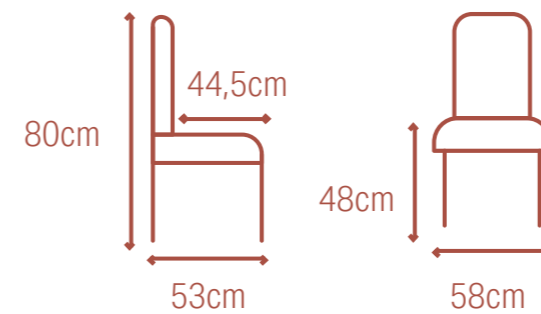

- Chaise pivotante à 360
- Matériau: velours, bois
- Pieds réglables
- Hauteur du siège: 49 cm
- 57,5 x 51 x 81,5 cm

- 360° draaibare stoel
- Materiaal: velvet, hout
- Verstelbare pootjes
- Zithoogte: 49 cm
- 57,5 x 51 x 81,5 cm

- White bouclé
- Wit bouclé
- Blanc bouclette
- Weiß Bouclé

360°

- | | |
|--|--|
| <ul style="list-style-type: none"> • 360° swivel chair • Material: velvet, metal • Seat height: 48 cm • 58 x 53 x 80 cm | <ul style="list-style-type: none"> • 360° draaibare stoel • Materiaal: velvet, metaal • Zithoogte: 48 cm • 58 x 53 x 80 cm |
| <ul style="list-style-type: none"> • Chaise pivotante à 360 • Matériau: velours, métal • Hauteur du siège: 48 cm • 58 x 53 x 80 cm | <ul style="list-style-type: none"> • 360° drehbarer Stuhl • Material: Samt, Metall • Sitzhöhe: 48 cm • 58 x 53 x 80 cm |

Malmo

MIFU000046

- Beige velvet
- Beige velvet
- Beige velours
- Beige Samt

- Black velvet
- Zwart velvet
- Noir velours
- Schwarz Samt

- Green velvet
- Groen velvet
- Vert velours
- Grün Samt

- | | |
|--|--|
| <ul style="list-style-type: none"> • 360° swivel chair • Material: velvet, metal • Seat height: 48 cm • 58 x 53 x 80 cm | <ul style="list-style-type: none"> • 360° draaibare stoel • Materiaal: velvet, metaal • Zithoogte: 48 cm • 58 x 53 x 80 cm |
| <ul style="list-style-type: none"> • Chaise pivotante à 360 • Matériau: velours, métal • Hauteur du siège: 48 cm • 58 x 53 x 80 cm | <ul style="list-style-type: none"> • 360° drehbarer Stuhl • Material: Samt, Metall • Sitzhöhe: 48 cm • 58 x 53 x 80 cm |

Malmo Luxe

MIFU000094

- 360° swivel chair
- Material: fabric, metal
- Seat height: 49 cm
- 55 x 59 x 83 cm

- Chaise pivotante à 360
- Matériau: tissu, métal
- Hauteur du siège: 49 cm
- 55 x 59 x 83 cm

- 360° draaibare stoel
- Materiaal: stof, metaal
- Zithoogte: 49 cm
- 55 x 59 x 83 cm