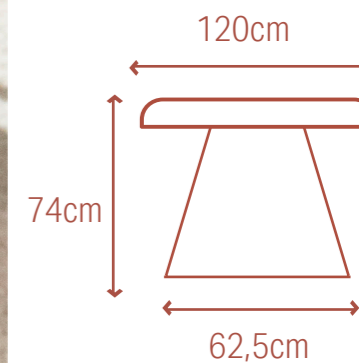

Salo 120cm

MIFU000069

- Smoked oak
- Smoked eik
- Smoked chêne
- Smoked Eiche

- Oak
- Eik
- Chêne
- Eiche

Ø 120 cm

- Table top: ceramic
- Matrix leg: metal
- Height adjustable legs
- Thickness table top: 1cm
- 180 x 90 x 74 cm

- Plateau de table: céramique
- Pied matriciel: métal
- Pieds réglables en hauteur
- Épaisseur du plateau: 1 cm
- 180 x 90 x 74 cm

- Tafelblad: keramiek
- Matrixpoot: metaal
- In hoogte verstelbare poten
- Dikte Tafelblad: 1 cm
- 180 x 90 x 74 cm

- Tischplatte: Keramik
- Matrixbein: Metall
- Höhenverstellbare Beine
- Dicke der Tischplatte: 1 cm
- 180 x 90 x 74 cm

Avila 180cm

MIFU000045

- Table top: ceramic
 - Matrix leg: metal
 - Height adjustable legs
 - Thickness table top: 1cm
 - 180 x 90 x 74 cm
- Tafelblad: keramiek
 - Matrixpoot: metaal
 - In hoogte verstelbare poten
 - Dikte Tafelblad: 1 cm
 - 180 x 90 x 74 cm
- Plateau de table: céramique
 - Pied matriciel: métal
 - Pieds réglables en hauteur
 - Épaisseur du plateau: 1 cm
 - 180 x 90 x 74 cm
- Tischplatte: Keramik
 - Matrixbein: Metall
 - Höhenverstellbare Beine
 - Dicke der Tischplatte: 1 cm
 - 180 x 90 x 74 cm