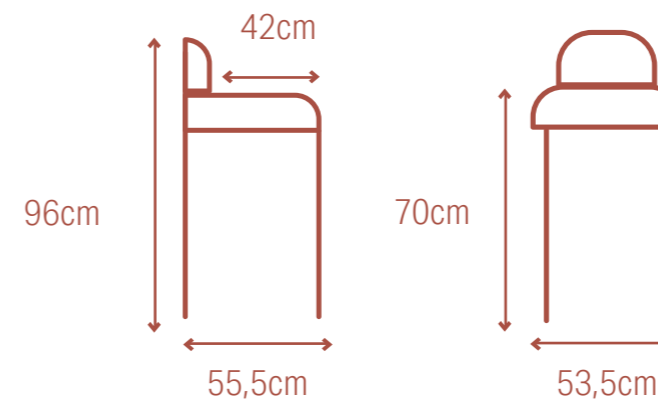

- Material: polyester, metal
- 53,5 x 55,5 x 96 cm
- Back: 32 cm
- Seat: 43 x 42 cm
- Seat height: 70 cm
- Seat depth: 42 cm
- Footrest: 26 cm

- Matériau: polyester, métal
- 53,5 x 55,5 x 96 cm
- Dossier : 32 cm
- Siège : 43 x 42 cm
- Hauteur du siège: 70 cm
- Profondeur du siège: 42 cm
- Repose-pieds : 26 cm

- Materiaal: polyester, metaal
- 53,5 x 55,5 x 96 cm
- Rugleuning: 32 cm
- Zitting: 43 x 42 cm
- Zithoogte: 70 cm
- Zitdiepte: 42 cm
- Voetensteun: 26 cm

- Material: Polyester, Metall
- 53,5 x 55,5 x 96 cm
- Rückenlehne: 32 cm
- Sitz: 43 x 42 cm
- Sitzhöhe: 70 cm
- Sitztiefe: 42 cm
- Fußstütze: 26 cm

Lund

MIFU000071

- Beige fabric
- Beige stof
- Beige tissu
- Beige Stoff

- Brown fabric
- Bruin stof
- Brun tissu
- Braun Stoff

- White bouclé
- Wit bouclé
- Blanc bouclette
- Weiss bouclé

- | | |
|---|---|
| <ul style="list-style-type: none"> • Material: fabric, metal • 44 x 53 x 92 cm • Back: 29 cm • Seat: 41 x 40 cm • Seat height: 67 cm • Seat depth: 40 cm • Footrest: 26 cm | <ul style="list-style-type: none"> • Materiaal: stof, metaal • 44 x 53 x 92 cm • Rugleuning: 29 cm • Zitting: 41 x 40 cm • Zithoogte: 67 cm • Zitdiepte: 40 cm • Voetensteun: 26 cm |
| <ul style="list-style-type: none"> • Matériau: tissu, métal • 44 x 53 x 92 cm • Dossier : 29 cm • Siège : 41 x 40 cm • Hauteur du siège: 67 cm • Profondeur du siège: 40 cm • Repose-pieds : 26 cm | <ul style="list-style-type: none"> • Material: Stoff, Metall • 44 x 53 x 92 cm • Rückenlehne: 29 cm • Sitz: 41 x 40 cm • Sitzhöhe: 67 cm • Sitztiefe: 40 cm • Fußstütze: 26 cm • 5,2 kg |

- Materiaal: stof, metaal
- 44 x 53 x 92 cm
- Rugleuning: 29 cm
- Zitting: 41 x 40 cm
- Zithoogte: 67 cm
- Zitdiepte: 40 cm
- Voetensteun: 26 cm

- Matériau: tissu, métal
- 44 x 53 x 92 cm
- Dossier : 29 cm
- Siège : 41 x 40 cm
- Hauteur du siège: 67 cm
- Profondeur du siège: 40 cm
- Repose-pieds : 26 cm