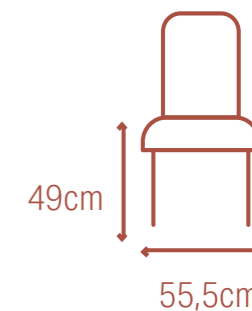

- Material: fabric, metal
- Seat height: 48 cm
- 52 x 57 x 75 cm

- Materiaal: stof, metaal
- Zithoogte: 48 cm
- 52 x 57 x 75 cm

- Matériau: tissu, métal
- Hauteur du siège: 48 cm
- 52 x 57 x 75 cm

- Material: Stoff, Metall
- Sitzhöhe: 48 cm
- 52 x 57 x 75 cm

- Matériau: bouclette, métal
 - Hauteur du siège: 46 cm
 - 49,5 x 57,5 x 78,5 cm
- Material: Bouclé, Metall
 - Sitzhöhe: 46 cm
 - 49,5 x 57,5 x 78,5 cm

Cascais

MIFU000083

- Sand bouclé
- Zand bouclé
- Sable bouclette
- Sand Bouclé

- White bouclé
- Wit bouclé
- Blanc bouclette
- Weiß Bouclé

- Material: bouclé, metal
- Seat height: 49 cm
- 55,5 x 51 x 79,5 cm

- Materiaal: bouclé, metaal
- Zithoogte: 49 cm
- 55,5 x 51 x 79,5 cm

- Matériau: bouclette, métal
- Hauteur du siège: 49 cm
- 55,5 x 51 x 79,5 cm

- Material: Bouclé, Metall
- Sitzhöhe: 49 cm
- 55,5 x 51 x 79,5 cm

Faro

MIFU000080

- Material: velvet, metal
- Seat height: 46 cm
- 50 x 51 x 78,5 cm

- Materiaal: velvet, metaal
- Zithoogte: 46 cm
- 50 x 51 x 78,5 cm