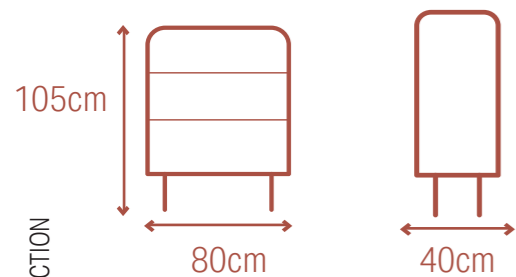

- Material: steel
- 80 x 40 x 120 cm

- Materiaal: staal
- 80 x 40 x 120 cm

- Matériau: acier
- 80 x 40 x 120 cm

- Material: Stahl
- 80 x 40 x 120 cm

Athens

MIFU000023

- Material: steel
- 80 x 40 x 150 cm

- Materiaal: staal
- 80 x 40 x 150 cm

- Matériau: acier
- 80 x 40 x 150 cm

- Material: Stahl
- 80 x 40 x 150 cm

Athens

MIFU000024

- Material: steel
- 120 x 40 x 80 cm

- Materiaal: staal
- 120 x 40 x 80 cm

- Matériau: acier
- 120 x 40 x 80 cm

- Material: Stahl
- 120 x 40 x 80 cm

Athens

MIFU000025

- Material: steel
- 80 x 40 x 105 cm
- Matériau: acier
- 80 x 40 x 105 cm
- Materiaal: staal
- 80 x 40 x 105 cm
- Material: Stahl
- 80 x 40 x 105 cm

Athens

MIFU000026

- Floating bedside table
- Material: MDF with melamine finish
- 35 x 32 x 22.5 cm
- Drawer: 27 x 23.5 x 6 cm
- Maximum load: 5 kg - 3 kg
- Table de chevet flottante
- Matériau: MDF avec finition mélamine
- 35 x 32 x 22,5 cm
- Tiroir : 27 x 23,5 x 6 cm
- Poids maximum : 5 kg - 3 kg
- Zwevend nachtkastje
- Materiaal: MDF met melamine-afwerking
- 35 x 32 x 22,5 cm
- Lade: 27 x 23,5 x 6 cm
- Maximum draaggewicht: 5 kg - 3kg
- Wand Nachttisch
- Material: MDF mit Melaminharzbeschichtung
- 35 x 32 x 22,5 cm
- Schublade: 27 x 23,5 x 6 cm
- Maximale Belastung: 5 kg - 3 kg