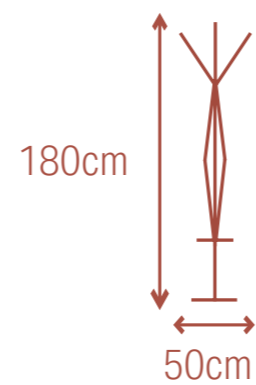

- Material: metal
- 50 x 50 x 180 cm
- 3 kg
- Max. 15 kg

- Materiaal: metaal
- 50 x 50 x 180 cm
- 3 kg
- Max. 15 kg

- Matériau: métal
- 50 x 50 x 180 cm
- 3 kg
- Max. 15 kg

- Material: Metall
- 50 x 50 x 180 cm
- 3 kg
- Max. 15 kg

Ostend

MILD000024