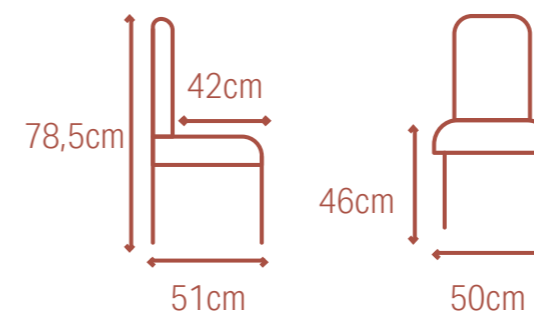

- Material: Bouclé, Metall
- Sitzhöhe: 49 cm
- 55,5 x 51 x 79,5 cm

Faro

MIFU000080

- Material: velvet, metal
- Seat height: 46 cm
- 50 x 51 x 78,5 cm

- Materiaal: velvet, metaal
- Zithoogte: 46 cm
- 50 x 51 x 78,5 cm

- Matériau: velours, métal
- Hauteur du siège: 46 cm
- 50 x 51 x 78,5 cm

- Material: Velours, Metall
- Sitzhöhe: 46 cm
- 50 x 51 x 78,5 cm

Luxor

MIFU000044

- Black velvet
- Zwart velvet
- Noir velours
- Schwarz Samt

- Beige velvet
- Beige velvet
- Crème velours
- Beige Samt

- Gray velvet
- Grijs velvet
- Gris velours
- Grau Samt

- White bouclé
- Wit bouclé
- Blanc bouclette
- Weiß Bouclé

- Material: chenille, metal
- Seat height: 47 cm
- 50 x 60 x 80 cm

- Materiaal: chenille, metaal
- Zithoogte: 47 cm
- 50 x 60 x 80 cm

- Matériau: chenille, métal
- Hauteur du siège: 47 cm
- 50 x 60 x 80 cm

- Material: Chenille, Metall
- Sitzhöhe: 47 cm
- 50 x 60 x 80 cm