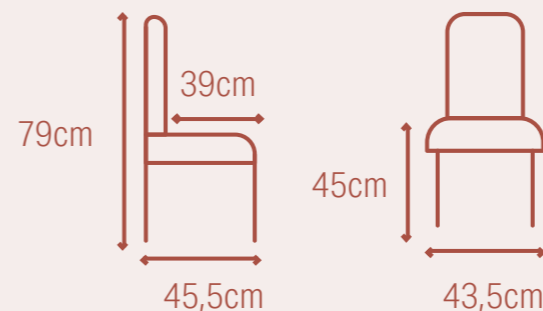

Florence

MIFU000043

- Gray
- Grijs
- Gris
- Grau