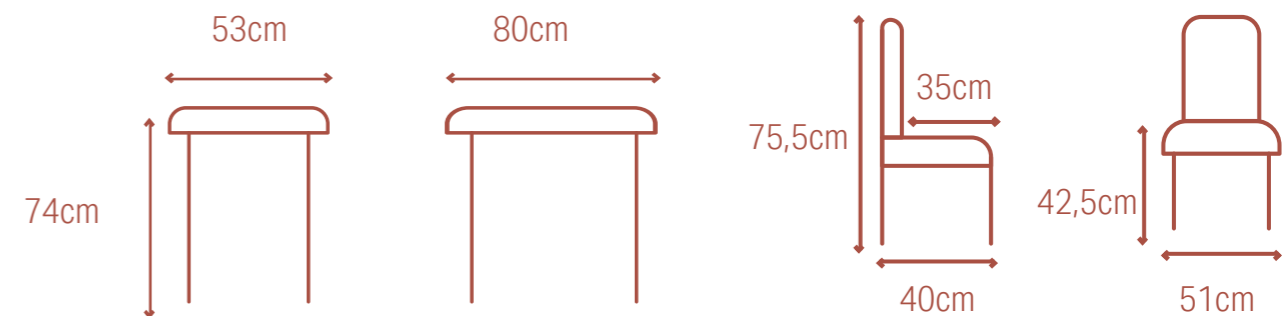

- Dining table with 2 chairs
- Material: MDF, metal
- Dimension table: 80 x 53 x 74 cm
- Dimensions chairs: 51 x 40 x 75,5 cm

- Eettafel met 2 stoelen
- Materiaal: MDF, metaal
- Afmeting tafel: 80 x 53 x 74 cm
- Afmeting stoelen: 51 x 40 x 75,5 cm

- Table à manger avec 2 chaises
- Matériau: MDF, métal
- Dimensions de la table : 80 x 53 x 74 cm
- Dimensions des chaises : 51 x 40 x 75,5 cm

- Esstisch mit 2 Stühlen
- Material: MDF, Metall
- Abmessungen Tisch: 80 x 53 x 74 cm
- Abmessungen Stühle: 51 x 40 x 75,5 cm

Bombay

MIFU000067