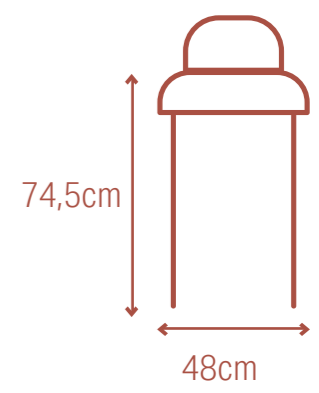

- Counter top chair
- Material: fabric, metal
- Seat height: 67,5cm
- 48 x 49 x 94,5cm

- Lage barkruk
- Materiaal: stof, metaal
- Zithoogte: 67,5cm
- 48 x 49 x 94,5 cm

- Tabouret de bar bas
- Matériau: tissu, métal
- Hauteur du siège: 67,5 cm
- 48 x 49 x 94,5cm

- Niedrige Barhocker
- Material: Stoff, Metall
- Sitzhöhe: 67,5cm
- 48 x 49 x 94,5cm

Milan

MIFU000034

- Material: fabric, metal
- Seat height: 74,5 cm
- 48 x 50,5 x 102 cm

- Materiaal: stof, metaal
- Zithoogte: 74,5 cm
- 48 x 50,5 x 102 cm

- Matériau: tissu, métal
- Hauteur du siège: 74,5 cm
- 48 x 50,5 x 102 cm

- Material: Stoff, Metall
- Sitzhöhe: 74,5 cm
- 48 x 50,5 x 102 cm

Verona

MIFU000047

- Counter top chair
- Material: corduroy, metal
- Seat height: 68.5cm
- 41,5 x 48,5 x 95 cm
- Lage barkruk
- Materiaal: ribstof, metaal
- Zithoogte: 68,5cm
- 41,5 x 48,5 x 95 cm
- Tabouret de bar bas
- Matériau: velours côtelé, métal
- Hauteur du siège: 68,5 cm
- 41,5 x 48,5 x 95 cm
- Niedrige Barhocker
- Material: Cordstoff, Metall
- Sitzhöhe: 68,5cm
- 41,5 x 48,5 x 95 cm

- Material: corduroy, metal
- Seat height: 75,5 cm
- 42 x 50 x 104 cm

- Materiaal: ribstof, metaal
- Zithoogte: 75,5 cm
- 42 x 50 x 104 cm

- Matériau: velours côtelé, métal
- Hauteur du siège: 75,5 cm
- 42 x 50 x 104 cm