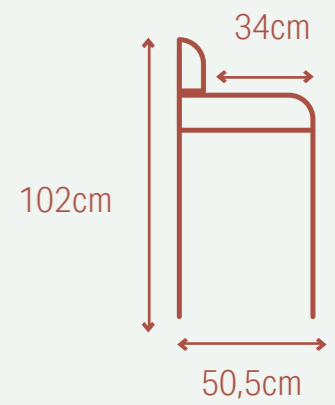

- Material: polyester, metal
- 53,5 x 55,5 x 96 cm
- Back: 32 cm
- Seat: 43 x 42 cm
- Seat height: 70 cm
- Seat depth: 42 cm
- Footrest: 26 cm

- Matériau: polyester, métal
- 53,5 x 55,5 x 96 cm
- Dossier : 32 cm
- Siège : 43 x 42 cm
- Hauteur du siège: 70 cm
- Profondeur du siège: 42 cm
- Repose-pieds : 26 cm

- Counter top chair
- Material: fabric, metal
- Seat height: 67,5cm
- 48 x 49 x 94,5cm

- Lage barkruk
- Materiaal: stof, metaal
- Zithoogte: 67,5cm
- 48 x 49 x 94,5 cm

- Tabouret de bar bas
- Matériau: tissu, métal
- Hauteur du siège: 67,5 cm
- 48 x 49 x 94,5cm

- Niedrige Barhocker
- Material: Stoff, Metall
- Sitzhöhe: 67,5cm
- 48 x 49 x 94,5cm

Milan

MIFU000034

- Material: fabric, metal
- Seat height: 74,5 cm
- 48 x 50,5 x 102 cm

- Materiaal: stof, metaal
- Zithoogte: 74,5 cm
- 48 x 50,5 x 102 cm

- Matériau: tissu, métal
- Hauteur du siège: 74,5 cm
- 48 x 50,5 x 102 cm

- Material: Stoff, Metall
- Sitzhöhe: 74,5 cm
- 48 x 50,5 x 102 cm

Verona

MIFU000047

- Counter top chair
- Material: corduroy, metal
- Seat height: 68.5cm
- 41,5 x 48,5 x 95 cm
- Lage barkruk
- Materiaal: ribstof, metaal
- Zithoogte: 68,5cm
- 41,5 x 48,5 x 95 cm
- Tabouret de bar bas
- Matériau: velours côtelé, métal
- Hauteur du siège: 68,5 cm
- 41,5 x 48,5 x 95 cm
- Niedrige Barhocker
- Material: Cordstoff, Metall
- Sitzhöhe: 68,5cm
- 41,5 x 48,5 x 95 cm