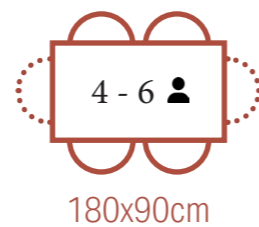

Leeds 180cm

MIFU0000105