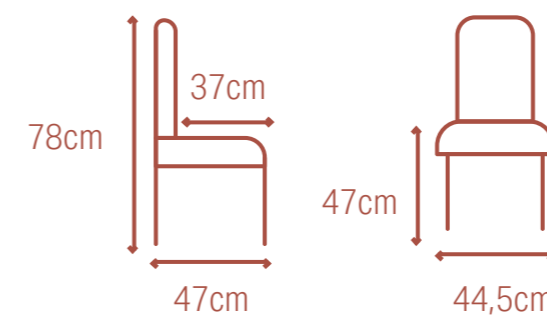

Malmo Luxe

MIFU000094

- 360° swivel chair
- Material: fabric, metal
- Seat height: 49 cm
- 55 x 59 x 83 cm

- Chaise pivotante à 360
- Matériau: tissu, métal
- Hauteur du siège: 49 cm
- 55 x 59 x 83 cm

- 360° draaibare stoel
- Materiaal: stof, metaal
- Zithoogte: 49 cm
- 55 x 59 x 83 cm

- Material: teddy, metal
- Seat height: 47 cm
- 44,5 x 47 x 78 cm

- Materiaal: teddy, metaal
- Zithoogte: 47 cm
- 44,5 x 47 x 78 cm

- Matériau: teddy, métal
- Hauteur du siège: 47 cm
- 44,5 x 47 x 78 cm

- Material: Teddy, Metall
- Sitzhöhe: 47 cm
- 44,5 x 47 x 78 cm

Lagos
MIFU000001

- White teddy
- Wit teddy
- Blanc teddy
- Weiß Teddy

- Pink velvet
- Roze velvet
- Rose velours
- Rosa Samt

- Dark green velvet
- Donker groen velvet
- Vert foncé velours
- Dunkelgrün Samt

- Black velvet
- Zwart velvet
- Noir velours
- Schwarz Samt

- Material: velvet, metal
- Seat height: 48 cm
- 44 x 50,5 x 85 cm

- Materiaal: velvet, metaal
- Zithoogte: 48 cm
- 44 x 50,5 x 85 cm

- Matériau: velours, métal
- Hauteur du siège: 48 cm
- 44 x 50,5 x 85 cm