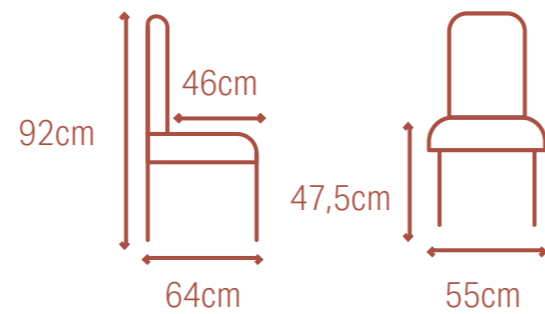

- White teddy
- Wit teddy
- Blanc teddy
- Weiß Samt