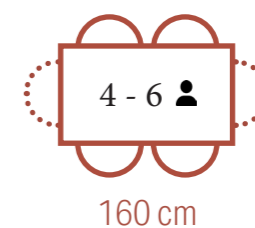

- Black wood look
- Zwart houtlook
- Noir look bois
- Schwarz Holzoptik