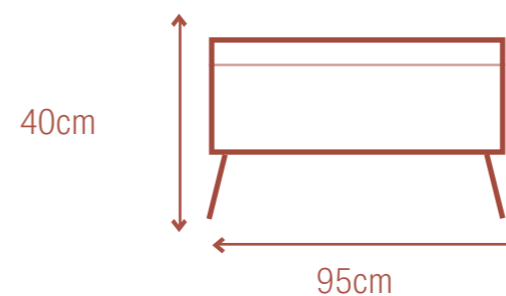

Kiruna

MILD000036

Hockers

Hockers - Bancs de Rangement - Hocker

Sit and store in style

- Material: polyester
- 95 x 39 x 40 cm
- 10,2 kg

- Matériau: polyester
- 95 x 39 x 40 cm
- 10,2 kg

- Materiaal: polyester
- 95 x 39 x 40 cm
- 10,2 kg