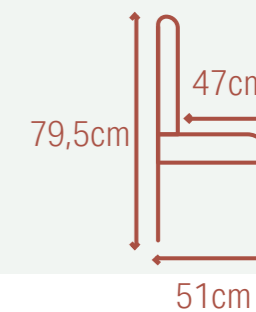

- Material: fabric, metal
- Seat height: 48 cm
- 52 x 57 x 75 cm

- Materiaal: stof, metaal
- Zithoogte: 48 cm
- 52 x 57 x 75 cm

- Matériau: tissu, métal
- Hauteur du siège: 48 cm
- 52 x 57 x 75 cm

- Material: Stoff, Metall
- Sitzhöhe: 48 cm
- 52 x 57 x 75 cm

- Matériau: bouclette, métal
 - Hauteur du siège: 46 cm
 - 49,5 x 57,5 x 78,5 cm
- Material: Bouclé, Metall
 - Sitzhöhe: 46 cm
 - 49,5 x 57,5 x 78,5 cm

Cascais

MIFU000083

- Sand bouclé
- Zand bouclé
- Sable bouclette
- Sand Bouclé

- White bouclé
- Wit bouclé
- Blanc bouclette
- Weiß Bouclé

- Material: bouclé, metal
- Seat height: 49 cm
- 55,5 x 51 x 79,5 cm

- Materiaal: bouclé, metaal
- Zithoogte: 49 cm
- 55,5 x 51 x 79,5 cm

- Matériau: bouclette, métal
- Hauteur du siège: 49 cm
- 55,5 x 51 x 79,5 cm

- Material: Bouclé, Metall
- Sitzhöhe: 49 cm
- 55,5 x 51 x 79,5 cm

Faro

MIFU000080

- Material: velvet, metal
- Seat height: 46 cm
- 50 x 51 x 78,5 cm

- Materiaal: velvet, metaal
- Zithoogte: 46 cm
- 50 x 51 x 78,5 cm