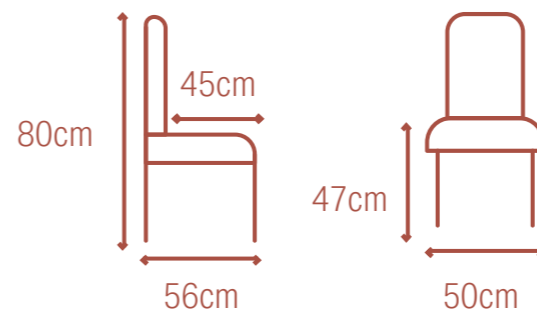

Chairs

Chairs

Stoelen - Chaises - Stühle

Sit in style and comfort.

- Material: bouclé, metal
- Seat height: 49 cm
- 54 x 56 x 81 cm
- Materiaal: bouclé, metaal
- Zithoogte: 49 cm
- 54 x 56 x 81 cm
- Matériau: bouclette, métal
- Hauteur du siège: 49 cm
- 54 x 56 x 81 cm
- Material: Bouclé, Metall
- Sitzhöhe: 49 cm
- 54 x 56 x 81 cm

- Material: fabric, metal
- Seat height: 48 cm
- 52 x 57 x 75 cm

- Materiaal: stof, metaal
- Zithoogte: 48 cm
- 52 x 57 x 75 cm

- Matériau: tissu, métal
- Hauteur du siège: 48 cm
- 52 x 57 x 75 cm

- Material: Stoff, Metall
- Sitzhöhe: 48 cm
- 52 x 57 x 75 cm

- Materiaal: chenille, metaal
- Zithoogte: 47 cm
- 50 x 60 x 80 cm

- Matériau: chenille, métal
- Hauteur du siège: 47 cm
- 50 x 60 x 80 cm

- Material: Chenille, Metall
- Sitzhöhe: 47 cm
- 50 x 60 x 80 cm

- Sand chenille
- Zand chenille
- Sable chenille
- Sand Chenille

- Material: velvet, metal
- Seat height: 48 cm
- 65 x 58 x 79 cm

- Materiaal: velvet, metaal
- Zithoogte: 48 cm
- 65 x 58 x 79 cm

- Matériau: velours, métal
- Hauteur du siège: 48 cm
- 65 x 58 x 79 cm