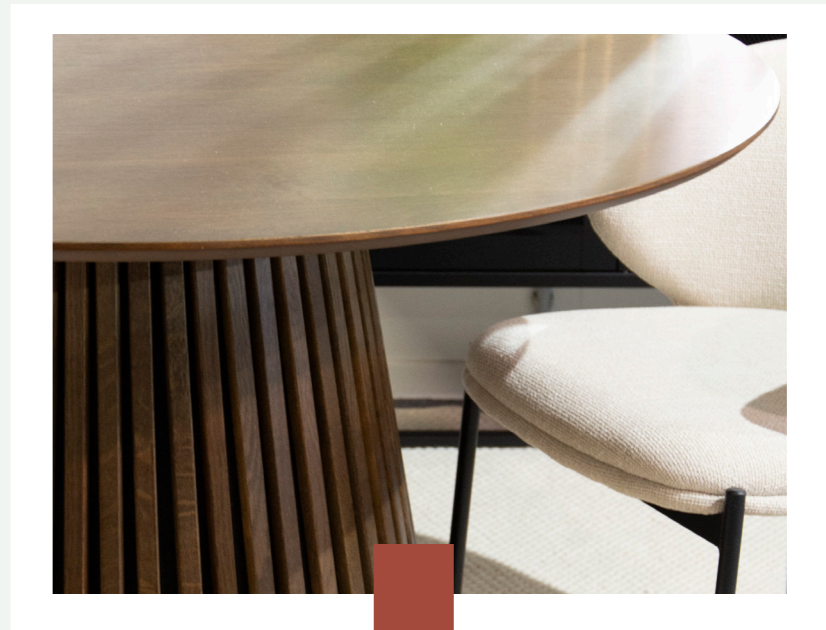

TABLES

Tables

Tafels - Tables - Tische

For dinner, work or leisure