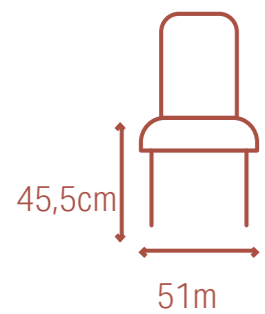

Istanbul

MIFU000031

- | | |
|--|--|
| <ul style="list-style-type: none"> • Material: velvet, metal • Seat height: 48 cm • 44,5 x 50 x 89 cm | <ul style="list-style-type: none"> • Materiaal: velvet, metaal • Zithoogte: 48 cm • 44,5 x 50 x 89 cm |
| <ul style="list-style-type: none"> • Matériau: velours, métal • Hauteur du siège: 48 cm • 44,5 x 50 x 89 cm | <ul style="list-style-type: none"> • Material: Samt, Metall • Sitzhöhe: 48 cm • 44,5 x 50 x 89 cm |

Munich

MIFU000005

- Material: velvet, metal
- Seat height: 45,5 cm
- 51 x 59 x 89 cm

- Materiaal: velvet, metaal
- Zithoogte: 45,5 cm
- 51 x 59 x 89 cm

- Matériau: velours, métal
- Hauteur du siège: 45,5 cm
- 51 x 59 x 89 cm

- Material: Samt, Metall
- Sitzhöhe: 45,5 cm
- 51 x 59 x 89 cm

Stockholm

MIFU000033

Bar Stools

Barkrukken - Tabourets de Bar - Barhocker

*For the kitchen island
or bar table*

- Material: bouclé, metal
- Seat height: 75cm
- 52 x 53 x 104cm

- Material: polyester, metal
- 53,5 x 55,5 x 96 cm
- Back: 32 cm
- Seat: 43 x 42 cm
- Seat height: 70 cm
- Seat depth: 42 cm
- Footrest: 26 cm

- Matériau: polyester, métal
- 53,5 x 55,5 x 96 cm
- Dossier : 32 cm
- Siège : 43 x 42 cm
- Hauteur du siège: 70 cm
- Profondeur du siège: 42 cm
- Repose-pieds : 26 cm