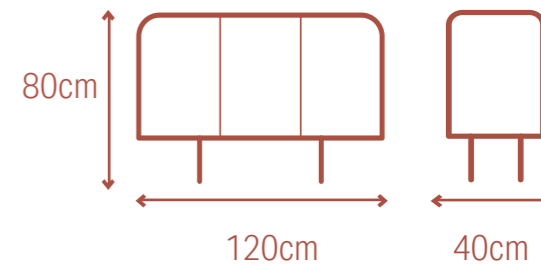

- Material: steel
- 80 x 40 x 120 cm

- Materiaal: staal
- 80 x 40 x 120 cm

- Matériau: acier
- 80 x 40 x 120 cm

- Material: Stahl
- 80 x 40 x 120 cm

Athens

MIFU000023

- Material: steel
- 80 x 40 x 150 cm

- Materiaal: staal
- 80 x 40 x 150 cm

- Matériau: acier
- 80 x 40 x 150 cm

- Material: Stahl
- 80 x 40 x 150 cm

Athens

MIFU000024

- Material: steel
- 120 x 40 x 80 cm

- Materiaal: staal
- 120 x 40 x 80 cm

- Matériau: acier
- 120 x 40 x 80 cm

- Material: Stahl
- 120 x 40 x 80 cm

Athens

MIFU000025

- Material: steel
- 80 x 40 x 105 cm
- Matériau: acier
- 80 x 40 x 105 cm
- Materiaal: staal
- 80 x 40 x 105 cm
- Material: Stahl
- 80 x 40 x 105 cm

Athens

MIFU000026

- Floating bedside table
- Material: MDF with melamine finish
- 35 x 32 x 22.5 cm
- Drawer: 27 x 23.5 x 6 cm
- Maximum load: 5 kg - 3 kg
- Table de chevet flottante
- Matériau: MDF avec finition mélamine
- 35 x 32 x 22,5 cm
- Tiroir : 27 x 23,5 x 6 cm
- Poids maximum : 5 kg - 3 kg
- Zwevend nachtkastje
- Materiaal: MDF met melamine-afwerking
- 35 x 32 x 22,5 cm
- Lade: 27 x 23,5 x 6 cm
- Maximum draaggewicht: 5 kg - 3kg
- Wand Nachttisch
- Material: MDF mit Melaminharzbeschichtung
- 35 x 32 x 22,5 cm
- Schublade: 27 x 23,5 x 6 cm
- Maximale Belastung: 5 kg - 3 kg