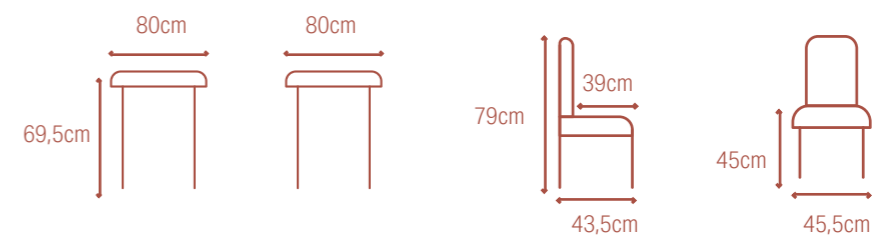

- 5-piece dining room set
- Dining table with 4 chairs
- Material: PU, metal
- Dimensions table: 80 x 80 x 69,5 cm
- Dimensions folded: 4,5 x 80 cm
- Chairs dimensions: 43,5 x 45,5 x 79 cm
- Back: 37 cm - 14,5 cm
- Seat: 37,5 x 39 cm
- Seat height: 45 cm
- Seat depth: 39 cm
- Footrest: 15,5 cm
- Dimensions folded: 4,5 x 87 cm

- 5-delige eetkamer set
- Eettafel met 4 stoelen
- Materiaal: PU, metaal
- Afmeting tafel: 80 x 80 x 69,5 cm
- Afmetingen ingeklapt: 4,5 x 80 cm
- Afmeting stoelen: 43,5 x 45,5 x 79 cm
- Rugleuning: 37 cm - 14,5 cm
- Zitting: 37,5 x 39 cm
- Zithoogte: 45 cm
- Zitdiepte: 39 cm
- Voetensteun: 15,5 cm
- Afmetingen ingeklapt: 4,5 x 87 cm

- Set de salle à manger de 5 pièces
- Table à manger avec 4 chaises
- Matériau: PU, métal
- Dimensions de la table : 80 x 80 x 69,5 cm
- Dimensions pliées : 4,5 x 80 cm
- Dimensions des chaises : 43,5 x 45,5 x 79 cm
- Dossier : 37 cm - 14,5 cm
- Siège : 37,5 x 39 cm
- Hauteur du siège : 45 cm
- Profondeur du siège : 39 cm
- Repose-pieds : 15,5 cm
- Dimensions pliées : 4,5 x 87 cm

- 5-teilige Esszimmer-Set
- Esstisch mit 4 Stühlen
- Material: PU, Metall
- Abmessungen Tisch: 80 x 80 x 69,5 cm
- Abmessungen zusammengeklappt: 4,5 x 80 cm
- Abmessungen Stühle: 43,5 x 45,5 x 79 cm
- Rückenlehne: 37 cm - 14,5 cm
- Sitz: 37,5 x 39 cm
- Sitzhöhe: 45 cm
- Sitztiefe: 39 cm
- Fußstütze: 15,5 cm
- Abmessungen zusammengeklappt: 4,5 x 87 cm