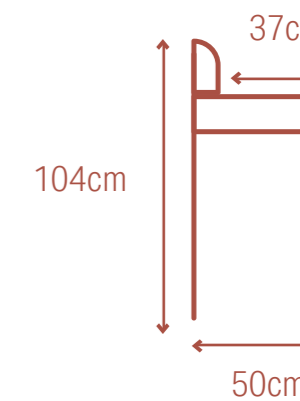

- Material: corduroy, metal
- Seat height: 75,5 cm
- 42 x 50 x 104 cm

- Materiaal: ribstof, metaal
- Zithoogte: 75,5 cm
- 42 x 50 x 104 cm

- Matériau: velours côtelé, métal
- Hauteur du siège: 75,5 cm
- 42 x 50 x 104 cm

- Material: Cordstoff, Metall
- Sitzhöhe: 75,5 cm
- 42 x 50 x 104 cm

Rome

MIFU000048