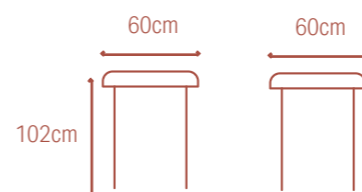

- Folding table
- Material: MDF, metal
- 60 x 60 x 102 cm
- Dimensions folded: 7 x 120 cm

- Plooi tafel
- Materiaal: MDF, metaal
- 60 x 60 x 102 cm
- Afmetingen ingeklapt: 7 x 120 cm

- Table pliante
- Matériau: MDF, métal
- 60 x 60 x 102 cm
- Dimensions pliées: 7 x 120 cm

- Klappbarer Tisch
- Material: MDF, Metall
- 60 x 60 x 102 cm
- Abmessungen zusammengeklappt: 7 x 120 cm

Murcia

MIFU000077

- Wood
- Hout
- Bois
- Holz

- Black
- Zwart
- Noir
- Schwarz