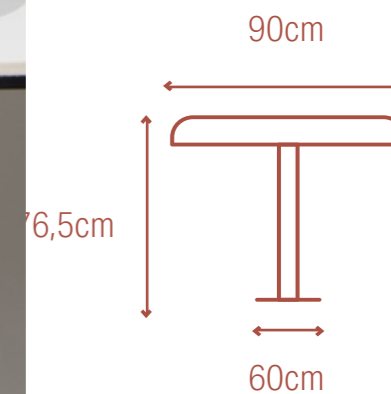

- Table top: ceramic glass
- Trumpet base: metal
- 120 x 120 x 76,5 cm

- Tafelblad: keramiek glas
- Trompetvoet: metaal
- 120 x 120 x 76,5 cm

- Plateau de table: verre céramique
- Pied de trompette: métal
- 120 x 120 x 76,5 cm

- Tischplatte: Keramik Glas
- Trompetenfuß: Metall
- 120 x 120 x 76,5 cm

Prague 90cm

MIFU000090

- White ceramic
- Wit keramiek
- Blanc céramique
- Weiß Keramik