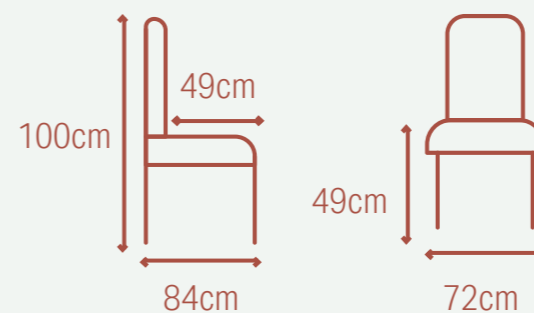

- Taupe fabric
- Taupe stof
- Taupe tissu
- Taupe Stoff

- White teddy
- Wit teddy
- Blanc teddy
- Weiß Teddy