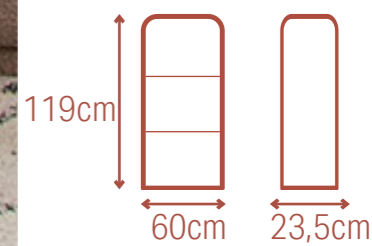

Almeria

MIFU000096

- Material: MDF
- 3 doors
- 60 x 23,5 x 119 cm

- Materiaal: MDF
- 3 deuren
- 60 x 23,5 x 119 cm

- Matériau: MDF
- 3 portes
- 60 x 23,5 x 119 cm

- Material: MDF
- 3 Türen
- 60 x 23,5 x 119 cm

Prato

MILD000037

- Black
- Zwart
- Noir
- Schwarz

- White
- Wit
- Blanc
- Weiß

- Wood
- Hout
- Bois
- Holz

- Material: MDF
- 4 doors
- 59 x 23,5 x 155,5 cm

- Materiaal: MDF
- 4 deuren
- 59 x 23,5 x 155,5 cm

- Matériau: MDF
- 4 portes
- 59 x 23,5 x 155,5 cm

- Material: MDF
- 4 Türen
- 59 x 23,5 x 155,5 cm

Noto
MILD000038

- White
- Wit
- Blanc
- Weiß

- Material: MDF, metal
- 3 doors
- 63 x 24 x 122 cm

- Materiaal: MDF, metaal
- 3 deuren
- 63 x 24 x 122 cm