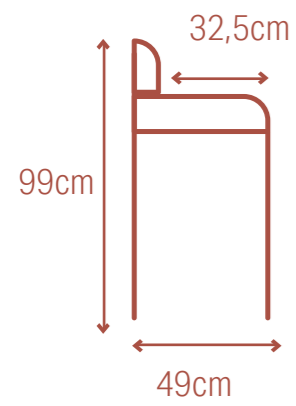

- Matériau: plastique, métal
- 47 x 49 x 99 cm
- Dossier : 24 cm - 7 cm
- Siège : 31,5 x 32,5 cm
- Hauteur du siège : 76,5 cm
- Profondeur du siège : 32,5 cm
- Repose-pieds : 27,5 cm
- Dimensions pliées : 5 x 110 cm

Belfast

MIFU000042

- Wood
- Hout
- Bois
- Holz

- Black
- Zwart
- Noir
- Schwarz

- Walnut
- Walnoot
- Noyer
- Walnuss

- White
- Wit
- Blanc
- Weiss

- Material: PU, metal
 - 43,5 x 45,5 x 79 cm
 - Back: 37 cm - 14,5 cm
 - Seat: 37,5 x 39 cm
 - Seat height: 45 cm
 - Seat depth: 39 cm
 - Footrest: 15,5 cm
 - Dimensions folded: 4,5 x 87 cm
- Materiaal: PU, metaal
 - 43,5 x 45,5 x 79 cm
 - Rugleuning: 37 cm - 14,5 cm
 - Zitting: 37,5 x 39 cm
 - Zithoogte: 45 cm
 - Zitdiepte: 39 cm
 - Voetensteun: 15,5 cm
 - Afmetingen ingeklapt: 4,5 x 87 cm

- Matériau: PU, métal
 - 43,5 x 45,5 x 79 cm
 - Dossier : 37 cm - 14,5 cm
 - Siege : 37,5 x 39 cm
 - Hauteur du siège : 45 cm
 - Profondeur du siège : 39 cm
 - Repose-pieds : 15,5 cm
 - Dimensions pliées : 4,5 x 87 cm
- Material: PU, Metall
 - 43,5 x 45,5 x 79 cm
 - Rückenlehne: 37 cm - 14,5 cm
 - Sitz: 37,5 x 39 cm
 - Sitzhöhe: 45 cm
 - Sitztiefe: 39 cm
 - Fußstütze: 15,5 cm
 - Abmessungen zusammengeklapt: 4,5 x 87 cm