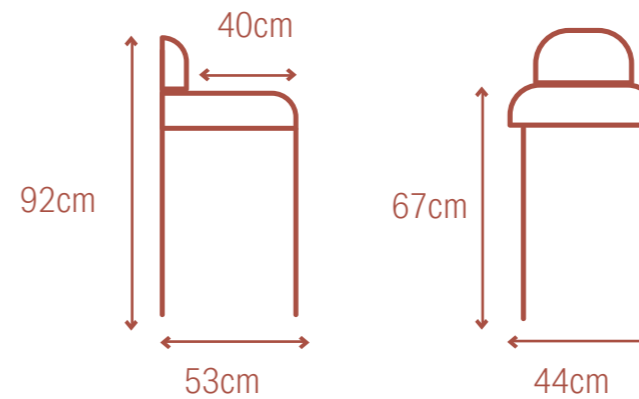

- Material: polyester, metal
- 53,5 x 55,5 x 96 cm
- Back: 32 cm
- Seat: 43 x 42 cm
- Seat height: 70 cm
- Seat depth: 42 cm
- Footrest: 26 cm

- Matériau: polyester, métal
- 53,5 x 55,5 x 96 cm
- Dossier : 32 cm
- Siège : 43 x 42 cm
- Hauteur du siège: 70 cm
- Profondeur du siège: 42 cm
- Repose-pieds : 26 cm

- Materiaal: polyester, metaal
- 53,5 x 55,5 x 96 cm
- Rugleuning: 32 cm
- Zitting: 43 x 42 cm
- Zithoogte: 70 cm
- Zitdiepte: 42 cm
- Voetensteun: 26 cm

- Material: Polyester, Metall
- 53,5 x 55,5 x 96 cm
- Rückenlehne: 32 cm
- Sitz: 43 x 42 cm
- Sitzhöhe: 70 cm
- Sitztiefe: 42 cm
- Fußstütze: 26 cm

Messina

MIFU000075

- Beige fabric
- Beige stof
- Beige tissu
- Beige Stoff

- White teddy
- Wit teddy
- Blanc teddy
- Weiss teddy

- White teddy
- Wit teddy
- Blanc teddy
- Weiss teddy

- Material: fabric, metal
- 44 x 53 x 92 cm
- Back: 29 cm
- Seat: 41 x 40 cm
- Seat height: 67 cm
- Seat depth: 40 cm
- Footrest: 26 cm

- Materiaal: stof, metaal
- 44 x 53 x 92 cm
- Rugleuning: 29 cm
- Zitting: 41 x 40 cm
- Zithoogte: 67 cm
- Zitdiepte: 40 cm
- Voetensteun: 26 cm

- Matériau: tissu, métal
- 44 x 53 x 92 cm
- Dossier : 29 cm
- Siège : 41 x 40 cm
- Hauteur du siège: 67 cm
- Profondeur du siège: 40 cm
- Repose-pieds : 26 cm