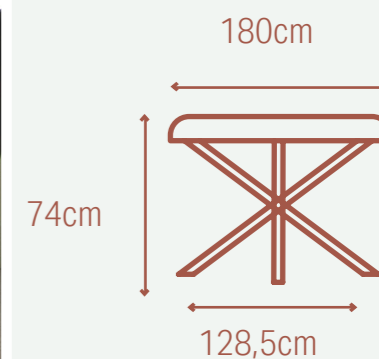

Sofa Chairs

Fauteuils - Fauteuils - Sessel

For the lounge corner

- Material: polyester, metal
- Seat height: 47,5 cm
- 55 x 64 x 92 cm

- Materiaal: polyester, metaal
- Zithoogte: 47,5 cm
- 55 x 64 x 92 cm

Salo 120cm

MIFU000069

- Smoked oak
- Smoked eik
- Smoked chêne
- Smoked Eiche

- Oak
- Eik
- Chêne
- Eiche

Ø 120 cm

- Table top: ceramic
- Matrix leg: metal
- Height adjustable legs
- Thickness table top: 1cm
- 180 x 90 x 74 cm

- Plateau de table: céramique
- Pied matriciel: métal
- Pieds réglables en hauteur
- Épaisseur du plateau: 1 cm
- 180 x 90 x 74 cm

- Tafelblad: keramiek
- Matrixpoot: metaal
- In hoogte verstelbare poten
- Dikte Tafelblad: 1 cm
- 180 x 90 x 74 cm

- Tischplatte: Keramik
- Matrixbein: Metall
- Höhenverstellbare Beine
- Dicke der Tischplatte: 1 cm
- 180 x 90 x 74 cm

Avila 180cm

MIFU000045

- Table top: ceramic
 - Matrix leg: metal
 - Height adjustable legs
 - Thickness table top: 1cm
 - 180 x 90 x 74 cm
- Tafelblad: keramiek
 - Matrixpoot: metaal
 - In hoogte verstelbare poten
 - Dikte Tafelblad: 1 cm
 - 180 x 90 x 74 cm
- Plateau de table: céramique
 - Pied matriciel: métal
 - Pieds réglables en hauteur
 - Épaisseur du plateau: 1 cm
 - 180 x 90 x 74 cm
- Tischplatte: Keramik
 - Matrixbein: Metall
 - Höhenverstellbare Beine
 - Dicke der Tischplatte: 1 cm
 - 180 x 90 x 74 cm