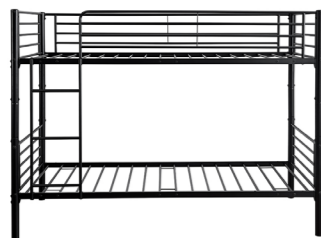

Melissia

MIBK000002

- White
- Wit
- Blanc
- Weiss

- Wood
- Hout
- Bois
- Holz

- Gray
- Grijs
- Gris
- Grau

- | | |
|---|--|
| <ul style="list-style-type: none"> • Bunk bed 90x200 cm • Divisible into 2 beds • Metal • Included slatted base • Excluded mattress • 210 x 97 x 152 cm | <ul style="list-style-type: none"> • Stapelbed 90x200 cm • Deelbaar in 2 bedden • Metaal • Inclusief lattenbodem • Exclusief matras • 210 x 97 x 152 cm |
| <ul style="list-style-type: none"> • Lit superposé 90x200 cm • Divisible en 2 lits • Métal • Sommier à lattes inclus • Matelas non inclus • 210 x 97 x 152 cm | <ul style="list-style-type: none"> • Etagenbett 90x200 cm • Teilbar in 2 Betten • Metall • Inklusive Lattenrost • Exklusive Matratze • 210 x 97 x 152 cm |