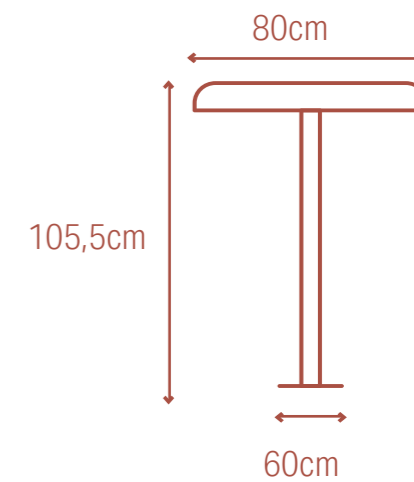

- White
- Wit
- Blanc
- Weiß