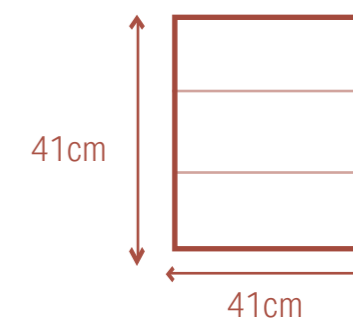

- Materiaal: teddy
- 41 x 41 x 41 cm
- 4 kg

- Matériau: teddy
- 41 x 41 x 41 cm
- 4 kg

- Material: Teddy
- 41 x 41 x 41 cm
- 4 kg

Nacka

MIFU000057

- White teddy
- Wit teddy
- Blanc teddy
- Weiß Teddy

- Material: teddy
- 37 x 37 x 44,5 cm
- 3,7 kg