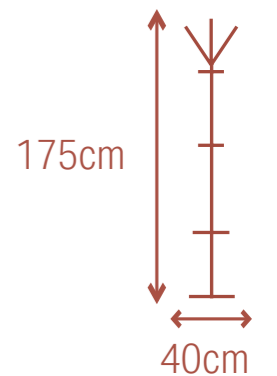

1. Material: metal, marble
   - 35 x 35 x 172 cm
   - 7,9 kg
   - Max. 15 kg
2. Materiaal: metaal, marmor
   - 35 x 35 x 172 cm
   - 7,9 kg
   - Max. 15 kg
3. Matériau: métal, marbre
   - 35 x 35 x 172 cm
   - 7,9 kg
   - Max. 15 kg
4. Material: Metall, Marmor
   - 35 x 35 x 172 cm
   - 7,9 kg
   - Max. 15 kg

Izmir

MILD000025

1. Material: metal, marble
   - 40 x 40 x 175 cm
   - 7,7 kg
   - Max. 15 kg
2. Materiaal: metaal, marmor
   - 40 x 40 x 175 cm
   - 7,7 kg
   - Max. 15 kg
3. Matériau: métal, marbre
   - 40 x 40 x 175 cm
   - 7,7 kg
   - Max. 15 kg
4. Material: Metall, Marmor
   - 40 x 40 x 175 cm
   - 7,7 kg
   - Max. 15 kg

Kiruna

MILD000036