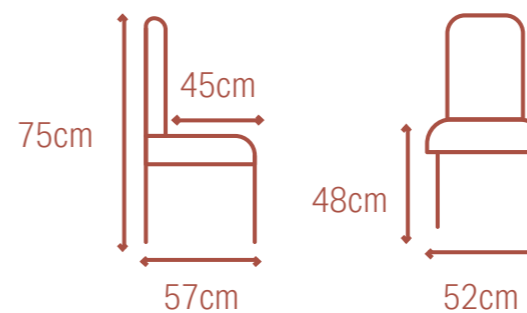

- Material: fabric, metal
- Seat height: 48 cm
- 52 x 57 x 75 cm

- Materiaal: stof, metaal
- Zithoogte: 48 cm
- 52 x 57 x 75 cm

- Matériau: tissu, métal
- Hauteur du siège: 48 cm
- 52 x 57 x 75 cm

- Material: Stoff, Metall
- Sitzhöhe: 48 cm
- 52 x 57 x 75 cm

Amarante

MIFU000082

- White fabric
- Wit stof
- Blanc tissu
- Weiß Stoff

- Yellow fabric
- Geel stof
- Jaune tissu
- Gelb Stoff