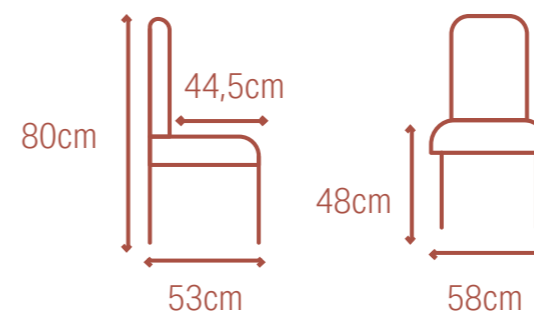

- Chaise pivotante à 360
- Matériau: velours, bois
- Pieds réglables
- Hauteur du siège: 49 cm
- 57,5 x 51 x 81,5 cm

- 360° draaibare stoel
- Materiaal: velvet, hout
- Verstelbare pootjes
- Zithoogte: 49 cm
- 57,5 x 51 x 81,5 cm

- White bouclé
- Wit bouclé
- Blanc bouclette
- Weiß Bouclé

360°

- | | |
|--|--|
| <ul style="list-style-type: none"> • 360° swivel chair • Material: velvet, metal • Seat height: 48 cm • 58 x 53 x 80 cm | <ul style="list-style-type: none"> • 360° draaibare stoel • Materiaal: velvet, metaal • Zithoogte: 48 cm • 58 x 53 x 80 cm |
| <ul style="list-style-type: none"> • Chaise pivotante à 360 • Matériau: velours, métal • Hauteur du siège: 48 cm • 58 x 53 x 80 cm | <ul style="list-style-type: none"> • 360° drehbarer Stuhl • Material: Samt, Metall • Sitzhöhe: 48 cm • 58 x 53 x 80 cm |

Malmo

MIFU000046

- Beige velvet
- Beige velvet
- Beige velours
- Beige Samt

- Black velvet
- Zwart velvet
- Noir velours
- Schwarz Samt

- Green velvet
- Groen velvet
- Vert velours
- Grün Samt

- | | |
|--|--|
| <ul style="list-style-type: none"> • 360° swivel chair • Material: velvet, metal • Seat height: 48 cm • 58 x 53 x 80 cm | <ul style="list-style-type: none"> • 360° draaibare stoel • Materiaal: velvet, metaal • Zithoogte: 48 cm • 58 x 53 x 80 cm |
| <ul style="list-style-type: none"> • Chaise pivotante à 360 • Matériau: velours, métal • Hauteur du siège: 48 cm • 58 x 53 x 80 cm | <ul style="list-style-type: none"> • 360° drehbarer Stuhl • Material: Samt, Metall • Sitzhöhe: 48 cm • 58 x 53 x 80 cm |

Malmo Luxe

MIFU000094

- 360° swivel chair
- Material: fabric, metal
- Seat height: 49 cm
- 55 x 59 x 83 cm

- Chaise pivotante à 360
- Matériau: tissu, métal
- Hauteur du siège: 49 cm
- 55 x 59 x 83 cm

- 360° draaibare stoel
- Materiaal: stof, metaal
- Zithoogte: 49 cm
- 55 x 59 x 83 cm