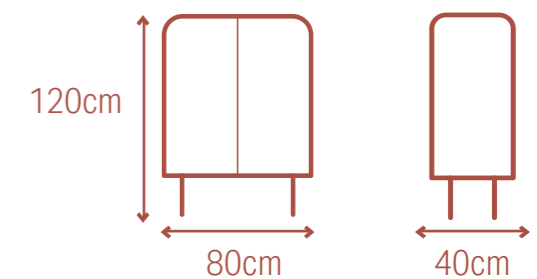

- Bar Tisch mit 4 Hochstühle
- Material: Metall, MDF
- Tisch: 110 x 70 x 87 cm
- Stuhl: 40 x 45 x 95 cm
- Sitzhöhe: 56,5 cm
- Sitztiefe: 37 cm
- Sitz: 40 x 37 cm

Cabinets

Kasten - Armoires - Schränke

For storage in style

- Material: steel
- 80 x 40 x 120 cm

- Materiaal: staal
- 80 x 40 x 120 cm

- Matériau: acier
- 80 x 40 x 120 cm

- Material: Stahl
- 80 x 40 x 120 cm

Athens

MIFU000023

- Material: steel
- 80 x 40 x 150 cm

- Materiaal: staal
- 80 x 40 x 150 cm

- Matériau: acier
- 80 x 40 x 150 cm

- Material: Stahl
- 80 x 40 x 150 cm

Athens

MIFU000024

- Material: steel
- 120 x 40 x 80 cm

- Materiaal: staal
- 120 x 40 x 80 cm

- Matériau: acier
- 120 x 40 x 80 cm

- Material: Stahl
- 120 x 40 x 80 cm