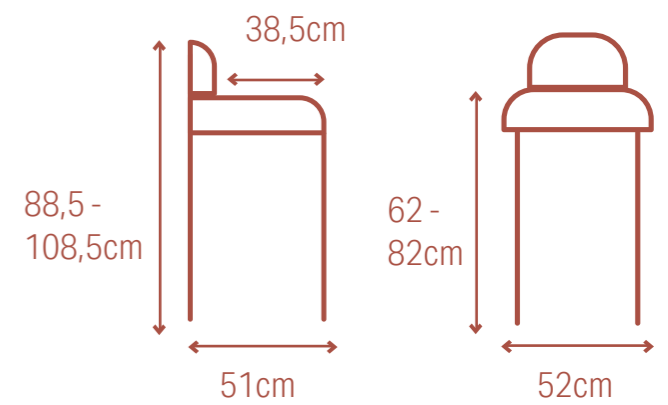

- Material: PU leather, metal
- Seat height: 62-82 cm
- 52 x 51 x 88,5-108,5 cm

- Materiaal: PU leder, metaal
- Zithoogte: 62-82 cm
- 52 x 51 x 88,5-108,5 cm

- Matériau: PU cuir, métal
- Hauteur du siège: 62-82 cm
- 52 x 51 x 88,5-108,5 cm

- Material: PU Leder, Metall
- Sitzhöhe: 62-82 cm
- 52 x 51 x 88,5-108,5 cm

Naples

MIFU000062

- Brown PU leather
- Bruin PU leder
- Brun PU cuir
- Braun PU Leder

- Taupe PU leather
- Taupe PU leder
- Taupe PU cuir
- Taupe PU Leder

- White PU leather
- Wit PU leder
- Blanc PU cuir
- Weiß PU Leder