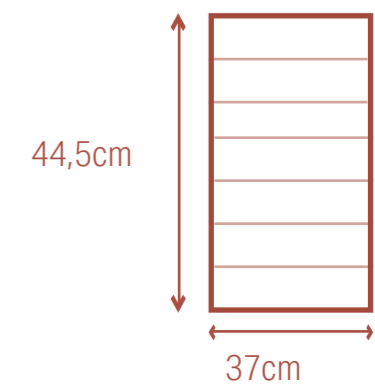

- White teddy
- Wit teddy
- Blanc teddy
- Weiß Teddy