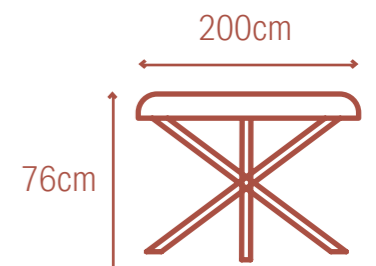

- White
- Wit
- Blanc
- Weiß