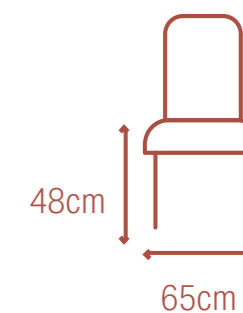

- Materiaal: chenille, metaal
- Zithoogte: 47 cm
- 50 x 60 x 80 cm

- Matériau: chenille, métal
- Hauteur du siège: 47 cm
- 50 x 60 x 80 cm

- Material: Chenille, Metall
- Sitzhöhe: 47 cm
- 50 x 60 x 80 cm

- Material: Samt, Metal
- Sitzhöhe: 48 cm
- 65 x 58 x 79 cm

Valletta

MIFU000115

- Beige - Silver
- Beige - Zilver
- Beige - Argent
- Beige - Silber

- Beige - Gold
- Beige - Goud
- Beige - Or
- Beige - Gold

- Black - Gold
- Zwart - Goud
- Noir - Or
- Schwarz - Gold

- Taupe - Silver
- Taupe - Zilver
- Taupe - Argent
- Taupe - Silber

- 360° swivel chair
- Material: velvet, wood
- Adjustable legs
- Seat height: 49 cm
- 57,5 x 51 x 81,5 cm

- Chaise pivotante à 360
- Matériau: velours, bois
- Pieds réglables
- Hauteur du siège: 49 cm
- 57,5 x 51 x 81,5 cm

- 360° draaibare stoel
- Materiaal: velvet, hout
- Verstelbare pootjes
- Zithoogte: 49 cm
- 57,5 x 51 x 81,5 cm