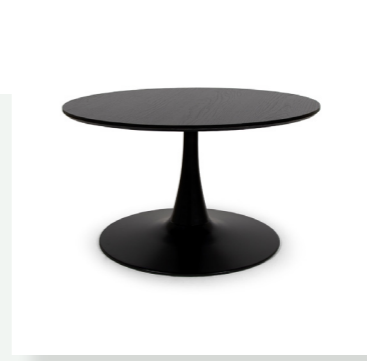

Prague

MIFU000089

- Black wood look
- Zwart houtlook
- Noir look bois
- Schwarz Holzoptik