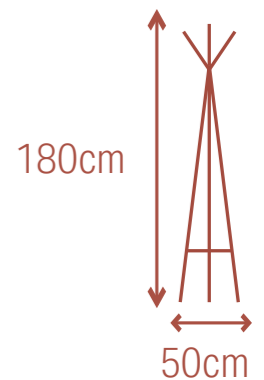

- Material: Glas, MDF
- 72 x 3 x 167 cm
- 14 kg

Carrara

MILD000058

- Material: glass
- 40 x 0,8 x 40 cm
- 2 kg

- Materiaal: glas
- 40 x 0,8 x 40 cm
- 2 kg

- Matériau: verre
- 40 x 0,8 x 40 cm
- 2 kg

- Material: Glas
- 40 x 0,8 x 40 cm
- 2 kg

- Matériau: métal, MDF
- 50 x 50 x 180 cm
- 4 kg
- Max. 15 kg

- Material: Metall, MDF
- 50 x 50 x 180 cm
- 4 kg
- Max. 15 kg

Manchester

MILD000022

- Material: metal, MDF
- 50 x 50 x 180 cm
- 4 kg
- Max. 20 kg
- Materiaal: metaal, MDF
- 50 x 50 x 180 cm
- 4 kg
- Max. 20 kg
- Matériau: métal, MDF
- 50 x 50 x 180 cm
- 4 kg
- Max. 20 kg
- Material: Metall, MDF
- 50 x 50 x 180 cm
- 4 kg
- Max. 20 kg

Umea

MILD000023

- Material: metal
- 58 x 28 x 163 cm
- 5,4 kg
- Max. 15 kg
- Materiaal: metaal
- 58 x 28 x 163 cm
- 5,4 kg
- Max. 15 kg
- Matériau: métal
- 58 x 28 x 163 cm
- 5,4 kg
- Max. 15 kg
- Material: Metall
- 58 x 28 x 163 cm
- 5,4 kg
- Max. 15 kg