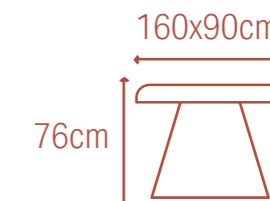

Bologna 160cm

MIFU000072

- Black wood look
- Zwart houtlook
- Noir look bois
- Schwarz Holzoptik

- Oval dining table
- 4 people
- MDF with veneer
- 160 x 90 x 76 cm

- Ovalen eettafel
- 4 personen
- MDF met fineer
- 160 x 90 x 76 cm

- Table de salle à manger ovale
- 4 personnes
- MDF avec placage
- 160 x 90 x 76 cm

- Ovaler Esstisch
- 4 Personen
- MDF mit Furnier
- 160 x 90 x 76 cm

Zaragoza 160cm

MIFU000084

- Wood
- Hout
- Bois
- Holz

- Round dining table
- 4 people
- MDF with veneer
- 120 x 120 x 76 cm

- Ronde eettafel
- 4 personen
- MDF met fineer
- 120 x 120 x 76 cm

- Table de salle à manger ronde
- 4 personnes
- MDF avec placage
- 120 x 120 x 76 cm