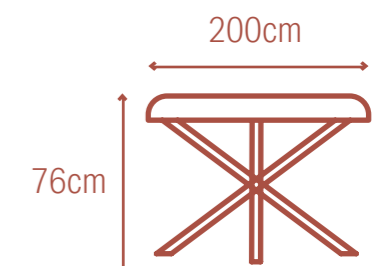

- Rechthoekige eettafel
- 4 tot 6 personen
- Tafelblad: keramiek - sintered stone
- Matrixpoot: metaal
- Hitte- en krasbestendig tafelblad
- 200 x 80 x 76 cm

- Rechteckiger Esstisch
- 4 bis 6 Personen
- Tischplatte: Keramik - sintered stone
- Matrixbein: Metall
- Hitze- und kratzfeste Tischplatte
- 200 x 80 x 76 cm

Leeds 200cm

MIFU0000106

- Black
- Zwart
- Noir
- Schwarz

- White
- Wit
- Blanc
- Weiß

- Rectangular dining table
 - 4 to 6 people
 - Table top: MDF with ceramic
 - Table leg: MDF
 - Heat- and scratch-resistant tabletop
 - 180 x 90 x 76 cm
- Rechthoekige eettafel
 - 4 tot 6 personen
 - Tafelblad: MDF met keramiek
 - Poot: MDF
 - Hitte- en krasbestendig tafelblad
 - 180 x 90 x 76 cm
- Table de salle à manger rectangulaire
 - 4 à 6 personnes
 - Plateau : MDF avec céramique
 - Pied : MDF
 - Plateau résistant à la chaleur et aux rayures
 - 180 x 90 x 76 cm
- Rechteckiger Esstisch
 - 4 bis 6 Personen
 - Tischplatte: MDF mit Keramik
 - Bein: MDF
 - Hitze- und kratzfeste Tischplatte
 - 180 x 90 x 76 cm

- Tafelblad: MDF met melamine-afwerking
- Trompetvoet: metaal
- 60 x 60 x 105,5 cm

- Plateau de table: MDF avec finition mélaminée
- Pied de trompette: métal
- 60 x 60 x 105,5 cm

- Tischplatte: MDF mit Melaminharzbeschichtung
- Trompetenfuß: Metall
- 60 x 60 x 105,5 cm