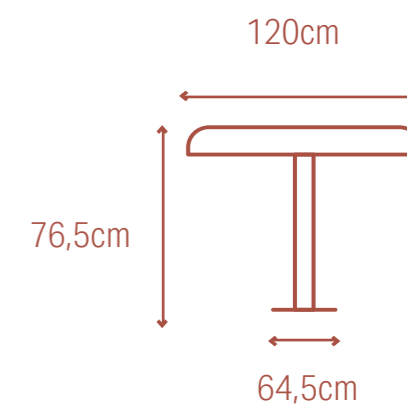

- Matériau: polyester, bois et métal
 - 70,5 x 88,5 x 94 cm
 - Dossier : 59 cm
 - Siège : 49 x 50 cm
 - Hauteur du siège : 45 cm
 - Profondeur du siège : 50 cm
 - Charge maximale : 250 kg
- Material: Polyester, Holz und Metall
 - 70,5 x 88,5 x 94 cm
 - Rückenlehne: 59 cm
 - Sitzfläche: 49 x 50 cm
 - Sitzhöhe: 45 cm
 - Sitztiefe: 50 cm
 - Maximale Belastung: 250 kg

- Plateau de table: MDF avec finition mélaminée
- Pied de trompette: métal
- 110 x 110 x 76,5 cm

- Tischplatte: MDF mit Melaminharzbeschichtung
- Trompetenfuß: Metall
- 110 x 110 x 76,5 cm

Prague 110cm

MIFU000006

- Plateau de table: MDF avec finition mélaminée
- Pied de trompette: métal
- 120 x 120 x 76,5 cm

- Tischplatte: MDF mit Melaminharzbeschichtung
- Trompetenfuß: Metall
- 120 x 120 x 76,5 cm

Prague 120cm

MIFU000088

- Black wood look
- Zwart houtlook
- Noir look bois
- Schwarz Holzoptik

- White marble
- Wit marmer
- Blanc marbre
- Weiß Marmor

- | | |
|--|---|
| <ul style="list-style-type: none"> • Rectangular dining table • 4 people • Table top: MDF with melamine finish • Legs: metal • 120 x 75 x 75,5 cm | <ul style="list-style-type: none"> • Rechthoekige eettafel • 4 personen • Tafelblad: MDF met melamine-afwerking • Poten: metaal • 120 x 75 x 75,5 cm |
|--|---|