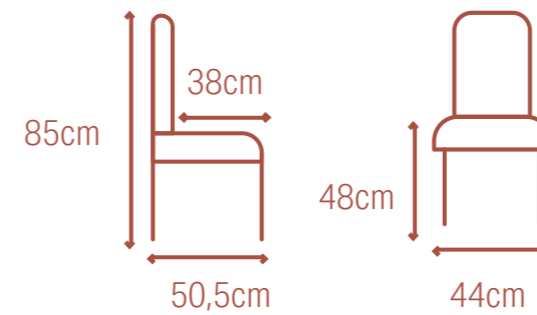

- Black velvet
- Zwart velvet
- Noir velours
- Schwarz Samt

- Material: velvet, metal
- Seat height: 48 cm
- 44 x 50,5 x 85 cm

- Materiaal: velvet, metaal
- Zithoogte: 48 cm
- 44 x 50,5 x 85 cm

- Matériau: velours, métal
- Hauteur du siège: 48 cm
- 44 x 50,5 x 85 cm

- Material: Samt, Metall
- Sitzhöhe: 48 cm
- 44 x 50,5 x 85 cm

Bruges

MIFU000002

- Pink velvet
- Roze velvet
- Rose velours
- Rosa Samt

- Beige velvet
- Beige velvet
- Beige velours
- Beige Samt

- Dark green velvet
- Donker groen velvet
- Vert foncé velours
- Dunkelgrün Samt

- White teddy
- Wit teddy
- Blanc teddy
- Weiß Teddy

- Material: fabric, metal
- Seat height: 46 cm
- 52 x 51 x 78,5 cm

- Materiaal: stof, metaal
- Zithoogte: 46 cm
- 52 x 51 x 78,5 cm

- Matériau: tissu, métal
- Hauteur du siège: 46 cm
- 52 x 51 x 78,5 cm

- Material: Stoff, Metall
- Sitzhöhe: 46 cm
- 52 x 51 x 78,5 cm

Pula
MIFU000066

- Gray brown fabric
- Grijs bruin stof
- Gris brun tissu
- Grau Braun Stoff

- | | |
|--|--|
| <ul style="list-style-type: none"> • Material: velvet, metal • Seat height: 47 cm • 49,5 x 58 x 82,5 cm | <ul style="list-style-type: none"> • Materiaal: velvet, metaal • Zithoogte: 47 cm • 49,5 x 58 x 82,5 cm |
| <ul style="list-style-type: none"> • Matériau : velours, métal • Hauteur du siège : 47 cm • 49,5 x 58 x 82,5 cm | <ul style="list-style-type: none"> • Material: Samt, Metall • Sitzhöhe: 47 cm • 49,5 x 58 x 82,5 cm |