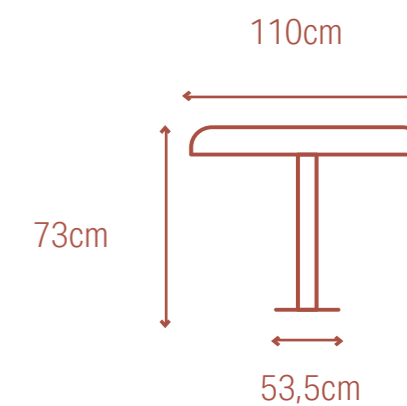

- Table top: MDF with melamine finish
- Trumpet base: metal
- 110 x 110 x 76,5 cm

- Tafelblad: MDF met melamine-afwerking
- Trompetvoet: metaal
- 110 x 110 x 76,5 cm

- Plateau de table: MDF avec finition mélaminée
- Pied de trompette: métal
- 110 x 110 x 76,5 cm

- Tischplatte: MDF mit Melaminharzbeschichtung
- Trompetenfuß: Metall
- 110 x 110 x 76,5 cm

Prague 110cm

MIFU000006

- Black wood look
- Zwart houtlook
- Noir look bois
- Schwarz Holzoptik

- White
- Wit
- Blanc
- Weiß