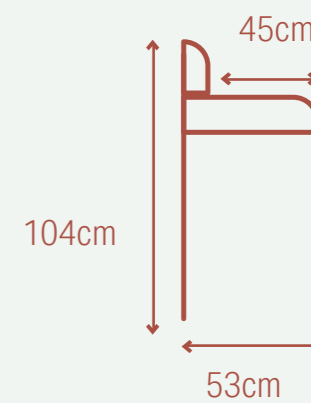

- Material: Samt, Metall
- Sitzhöhe: 45,5 cm
- 51 x 59 x 89 cm

Stockholm

MIFU000033

Bar Stools

Barkrukken - Tabourets de Bar - Barhocker

*For the kitchen island
or bar table*

- Material: bouclé, metal
- Seat height: 75cm
- 52 x 53 x 104cm

- Materiaal: bouclé, metaal
- Zithoogte: 75cm
- 52 x 53 x 104cm

- Matériau: bouclé, métal
- Hauteur du siège: 75cm
- 52 x 53 x 104cm

- Material: Bouclé, Metall
- Sitzhöhe: 75cm
- 52 x 53 x 104cm

Tavira

MIFU000081

- Material: polyester, metal
- 53,5 x 55,5 x 96 cm
- Back: 32 cm
- Seat: 43 x 42 cm
- Seat height: 70 cm
- Seat depth: 42 cm
- Footrest: 26 cm

- Matériau: polyester, métal
- 53,5 x 55,5 x 96 cm
- Dossier : 32 cm
- Siège : 43 x 42 cm
- Hauteur du siège: 70 cm
- Profondeur du siège: 42 cm
- Repose-pieds : 26 cm

- Materiaal: polyester, metaal
- 53,5 x 55,5 x 96 cm
- Rugleuning: 32 cm
- Zitting: 43 x 42 cm
- Zithoogte: 70 cm
- Zitdiepte: 42 cm
- Voetensteun: 26 cm

- Material: Polyester, Metall
- 53,5 x 55,5 x 96 cm
- Rückenlehne: 32 cm
- Sitz: 43 x 42 cm
- Sitzhöhe: 70 cm
- Sitztiefe: 42 cm
- Fußstütze: 26 cm