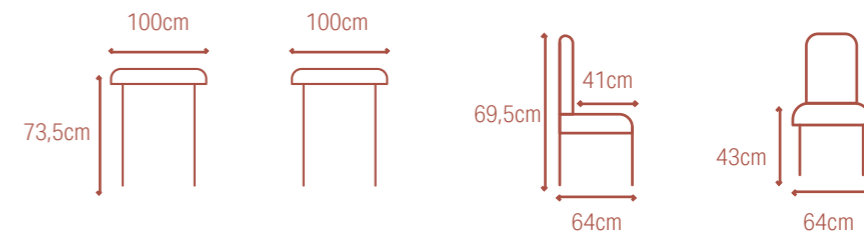

- Eettafel met 4 stoelen
- Stoel: 64 x 64 x 69,5 cm
- Materiaal stoel: imitatieleder en metaal
- Zithoogte: 43 cm
- Tafel: 100 x 100 x 73,5cm
- Materiaal tafel: gehard glas en metaal

- Esstisch mit 4 Stühlen
- Stuhl: 64 x 64 x 69,5 cm
- Material des Stuhls: Kunstleder und Metall
- Sitzhöhe: 43 cm
- Tisch: 100 x 100 x 73,5cm
- Material des Tisches: gehärtetes Glas und Metall

- Black
- Zwart
- Noir
- Schwarz

- Black marble
- Zwart marmer
- Noir marbre
- Schwarz Marmor

- White marble
- Wit marmer
- Blanc marbre
- Weiß Marmor

Bob

EYFU301

- Bar table with 4 high chairs
- Material: metal, MDF
- Table: 110 x 70 x 87 cm
- Chair: 40 x 45 x 95 cm
- Seat height: 56.5 cm
- Seat depth: 37 cm
- Seat: 40 x 37 cm

- Bartafel met 4 hoge stoelen
- Materiaal: metaal, MDF
- Tafel: 110 x 70 x 87 cm
- Stoel: 40 x 45 x 95 cm
- Zithoogte: 56,5 cm
- Zitdiepte: 37 cm
- Zitting: 40 x 37 cm

- Table de bar avec 4 chaises hautes
- Matériau: métal, MDF
- Table : 110 x 70 x 87 cm
- Chaise : 40 x 45 x 95 cm
- Hauteur du siège : 56,5 cm
- Profondeur du siège : 37 cm
- Siège : 40 x 37 cm