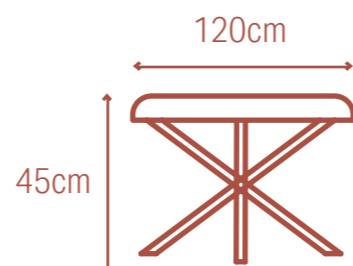

Almeria 75cm

MIFU000097

- | | |
|--|--|
| <ul style="list-style-type: none"> • Coffee table with decorative slats • 2 sliding doors • Black and wooden handles • Material: MDF, metal • 120 x 60 x 41 cm | <ul style="list-style-type: none"> • Salontafel met decoratieve latjes • 2 schuifdeuren • Zwarte en houten handvaten • Materiaal: MDF, metaal • 120 x 60 x 41 cm |
| <ul style="list-style-type: none"> • Table basse avec lattes décoratives • 2 portes coulissantes • Poignées noires et en bois • Matériau: MDF, métal • 120 x 60 x 41 cm | <ul style="list-style-type: none"> • Couchtisch mit dekorativen Lamellen • 2 Schiebetüren • Schwarze und hölzerne Griffe • Material: MDF, Metall • 120 x 60 x 41 cm |

Almeria 120cm

MIFU000098

- Table top: ceramic - sintered stone
- Matrix leg: metal
- Heat- and scratch-resistant tabletop
- 120 x 60 x 45 cm
- Tafelblad: keramiek - sintered stone
- Matrixpoot: metaal
- Hitte- en krasbestendig tafelblad
- 120 x 60 x 45 cm
- Plateau : céramique - pierre frittée
- Pieds matriciel : métal
- Plateau résistant à la chaleur et aux rayures
- 120 x 60 x 45 cm
- Tischplatte: Keramik - sintered stone
- Matrixbein: Metall
- Hitze- und kratzfeste Tischplatte
- 120 x 60 x 45 cm

Leeds

MIFU000107

Side Tables

Bijzettafels - Tables d'Appoint - Beistelltische

*For your books, plants, ...
or cup of tea*

• Material: acacia wood, metal
• 50 x 43,5 x 45,5 cm

• Materiaal: acaciahout, metaal
• 50 x 43,5 x 45,5 cm