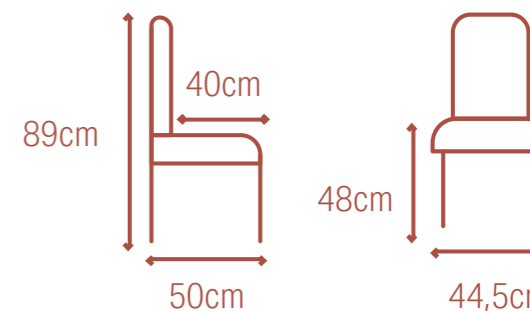

- White teddy
- Wit teddy
- Blanc teddy
- Weiß Teddy

- Material: fabric, metal
- Seat height: 46 cm
- 52 x 51 x 78,5 cm

- Materiaal: stof, metaal
- Zithoogte: 46 cm
- 52 x 51 x 78,5 cm

- Matériau: tissu, métal
- Hauteur du siège: 46 cm
- 52 x 51 x 78,5 cm

- Material: Stoff, Metall
- Sitzhöhe: 46 cm
- 52 x 51 x 78,5 cm

Pula
MIFU000066

- Gray brown fabric
- Grijs bruin stof
- Gris brun tissu
- Grau Braun Stoff

- | | |
|--|--|
| <ul style="list-style-type: none"> • Material: velvet, metal • Seat height: 47 cm • 49,5 x 58 x 82,5 cm | <ul style="list-style-type: none"> • Materiaal: velvet, metaal • Zithoogte: 47 cm • 49,5 x 58 x 82,5 cm |
| <ul style="list-style-type: none"> • Matériau : velours, métal • Hauteur du siège : 47 cm • 49,5 x 58 x 82,5 cm | <ul style="list-style-type: none"> • Material: Samt, Metall • Sitzhöhe: 47 cm • 49,5 x 58 x 82,5 cm |

Istanbul

MIFU000031

- | | |
|--|--|
| <ul style="list-style-type: none"> • Material: velvet, metal • Seat height: 48 cm • 44,5 x 50 x 89 cm | <ul style="list-style-type: none"> • Materiaal: velvet, metaal • Zithoogte: 48 cm • 44,5 x 50 x 89 cm |
| <ul style="list-style-type: none"> • Matériau: velours, métal • Hauteur du siège: 48 cm • 44,5 x 50 x 89 cm | <ul style="list-style-type: none"> • Material: Samt, Metall • Sitzhöhe: 48 cm • 44,5 x 50 x 89 cm |

- Material: polyester, metal
- 53,5 x 55,5 x 96 cm
- Back: 32 cm
- Seat: 43 x 42 cm
- Seat height: 70 cm
- Seat depth: 42 cm
- Footrest: 26 cm

- Matériau: polyester, métal
- 53,5 x 55,5 x 96 cm
- Dossier : 32 cm
- Siège : 43 x 42 cm
- Hauteur du siège: 70 cm
- Profondeur du siège: 42 cm
- Repose-pieds : 26 cm