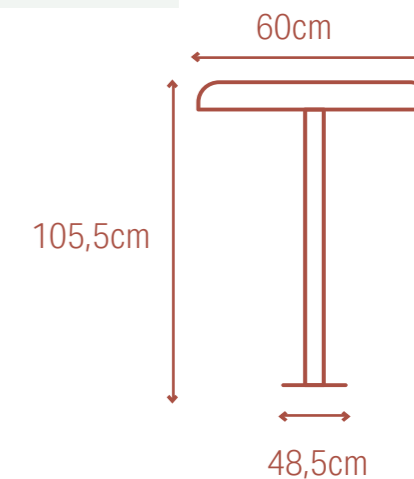

- Tafelblad: MDF met melamine-afwerking
- Trompetvoet: metaal
- 60 x 60 x 105,5 cm

- Plateau de table: MDF avec finition mélaminée
- Pied de trompette: métal
- 60 x 60 x 105,5 cm

- Tischplatte: MDF mit Melaminharzbeschichtung
- Trompetenfuß: Metall
- 60 x 60 x 105,5 cm

Prague 60cm

MIFU000064

- Black wood look
- Zwart houtlook
- Noir look bois
- Schwarz Holzoptik

- White
- Wit
- Blanc
- Weiß

- Table top: MDF with melamine finish
- Trumpet base: metal
- 80 x 80 x 105,5 cm
- Tafelblad: MDF met melamine-afwerking
- Trompetvoet: metaal
- 80 x 80 x 105,5 cm
- Plateau de table: MDF avec finition mélaminée
- Pied de trompette: métal
- 80 x 80 x 105,5 cm
- Tischplatte: MDF mit Melaminharzbeschichtung
- Trompetenfuß: Metall
- 80 x 80 x 105,5 cm