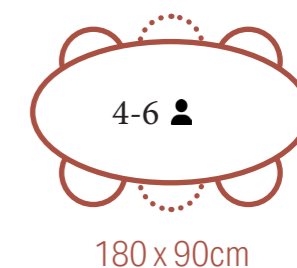

- Matériau: polyester, métal
- Hauteur du siège: 47,5 cm
- 55 x 64 x 92 cm

- Material: Polyester, Metall
- Sitzhöhe: 47,5 cm
- 55 x 64 x 92 cm

Vienna

MIFU000029

- Pink velvet
- Roze velvet
- Rose velours
- Rosa Samt

Salo 120cm

MIFU000069

- Smoked oak
- Smoked eik
- Smoked chêne
- Smoked Eiche

- Oak
- Eik
- Chêne
- Eiche

Ø 120 cm

- Table top: ceramic
- Matrix leg: metal
- Height adjustable legs
- Thickness table top: 1cm
- 180 x 90 x 74 cm

- Plateau de table: céramique
- Pied matriciel: métal
- Pieds réglables en hauteur
- Épaisseur du plateau: 1 cm
- 180 x 90 x 74 cm

- Tafelblad: keramiek
- Matrixpoot: metaal
- In hoogte verstelbare poten
- Dikte Tafelblad: 1 cm
- 180 x 90 x 74 cm

- Tischplatte: Keramik
- Matrixbein: Metall
- Höhenverstellbare Beine
- Dicke der Tischplatte: 1 cm
- 180 x 90 x 74 cm

Avila 180cm

MIFU000045

- Table top: ceramic
 - Matrix leg: metal
 - Height adjustable legs
 - Thickness table top: 1cm
 - 180 x 90 x 74 cm
- Tafelblad: keramiek
 - Matrixpoot: metaal
 - In hoogte verstelbare poten
 - Dikte Tafelblad: 1 cm
 - 180 x 90 x 74 cm
- Plateau de table: céramique
 - Pied matriciel: métal
 - Pieds réglables en hauteur
 - Épaisseur du plateau: 1 cm
 - 180 x 90 x 74 cm
- Tischplatte: Keramik
 - Matrixbein: Metall
 - Höhenverstellbare Beine
 - Dicke der Tischplatte: 1 cm
 - 180 x 90 x 74 cm