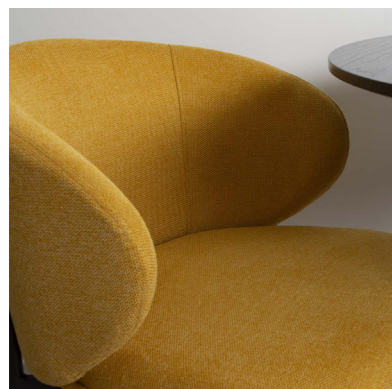

- Material: fabric, metal
- Seat height: 48 cm
- 52 x 57 x 75 cm

- Materiaal: stof, metaal
- Zithoogte: 48 cm
- 52 x 57 x 75 cm

- Matériau: tissu, métal
- Hauteur du siège: 48 cm
- 52 x 57 x 75 cm

- Material: Stoff, Metall
- Sitzhöhe: 48 cm
- 52 x 57 x 75 cm