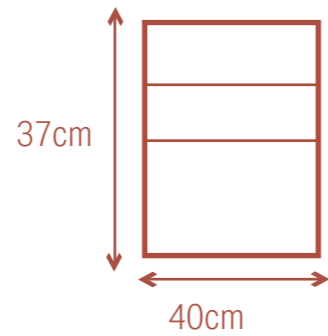

- Material: bouclé
- 40 x 40 x 37 cm
- 4,1 kg

- Materiaal: bouclé
- 40 x 40 x 37 cm
- 4,1 kg

- Matériau: bouclette
- 40 x 40 x 37 cm
- 4,1 kg

- Material: Bouclé
- 40 x 40 x 37 cm
- 4,1 kg

Patos

MIFU000092