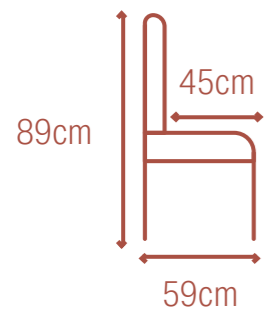

- Material: Stoff, Metall
- Sitzhöhe: 46 cm
- 52 x 51 x 78,5 cm

Pula
MIFU000066

- Gray brown fabric
- Grijs bruin stof
- Gris brun tissu
- Grau Braun Stoff

- | | |
|--|--|
| <ul style="list-style-type: none"> • Material: velvet, metal • Seat height: 47 cm • 49,5 x 58 x 82,5 cm | <ul style="list-style-type: none"> • Materiaal: velvet, metaal • Zithoogte: 47 cm • 49,5 x 58 x 82,5 cm |
| <ul style="list-style-type: none"> • Matériau : velours, métal • Hauteur du siège : 47 cm • 49,5 x 58 x 82,5 cm | <ul style="list-style-type: none"> • Material: Samt, Metall • Sitzhöhe: 47 cm • 49,5 x 58 x 82,5 cm |

Istanbul

MIFU000031

- | | |
|--|--|
| <ul style="list-style-type: none"> • Material: velvet, metal • Seat height: 48 cm • 44,5 x 50 x 89 cm | <ul style="list-style-type: none"> • Materiaal: velvet, metaal • Zithoogte: 48 cm • 44,5 x 50 x 89 cm |
| <ul style="list-style-type: none"> • Matériau: velours, métal • Hauteur du siège: 48 cm • 44,5 x 50 x 89 cm | <ul style="list-style-type: none"> • Material: Samt, Metall • Sitzhöhe: 48 cm • 44,5 x 50 x 89 cm |

Munich

MIFU000005

- Material: velvet, metal
- Seat height: 45,5 cm
- 51 x 59 x 89 cm

- Materiaal: velvet, metaal
- Zithoogte: 45,5 cm
- 51 x 59 x 89 cm

- Matériau: velours, métal
- Hauteur du siège: 45,5 cm
- 51 x 59 x 89 cm

- Material: polyester, metal
- 53,5 x 55,5 x 96 cm
- Back: 32 cm
- Seat: 43 x 42 cm
- Seat height: 70 cm
- Seat depth: 42 cm
- Footrest: 26 cm

- Matériau: polyester, métal
- 53,5 x 55,5 x 96 cm
- Dossier : 32 cm
- Siège : 43 x 42 cm
- Hauteur du siège: 70 cm
- Profondeur du siège: 42 cm
- Repose-pieds : 26 cm