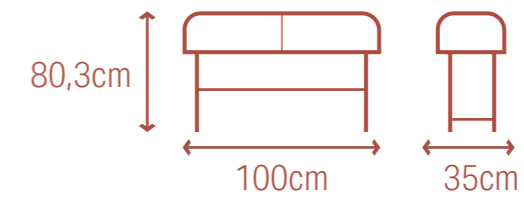

Almeria
MIFU000095