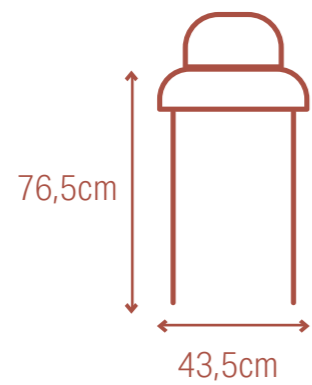

- Matériau: plastique, métal
- 47 x 49 x 99 cm
- Dossier : 24 cm - 7 cm
- Siège : 31,5 x 32,5 cm
- Hauteur du siège : 76,5 cm
- Profondeur du siège : 32,5 cm
- Repose-pieds : 27,5 cm
- Dimensions pliées : 5 x 110 cm

Belfast

MIFU000042

- Wood
- Hout
- Bois
- Holz

- Black
- Zwart
- Noir
- Schwarz

- Walnut
- Walnoot
- Noyer
- Walnuss

- White
- Wit
- Blanc
- Weiss

- Material: PU, metal
 - 43,5 x 45,5 x 79 cm
 - Back: 37 cm - 14,5 cm
 - Seat: 37,5 x 39 cm
 - Seat height: 45 cm
 - Seat depth: 39 cm
 - Footrest: 15,5 cm
 - Dimensions folded: 4,5 x 87 cm
- Materiaal: PU, metaal
 - 43,5 x 45,5 x 79 cm
 - Rugleuning: 37 cm - 14,5 cm
 - Zitting: 37,5 x 39 cm
 - Zithoogte: 45 cm
 - Zitdiepte: 39 cm
 - Voetensteun: 15,5 cm
 - Afmetingen ingeklapt: 4,5 x 87 cm

- Matériau: PU, métal
 - 43,5 x 45,5 x 79 cm
 - Dossier : 37 cm - 14,5 cm
 - Siege : 37,5 x 39 cm
 - Hauteur du siège : 45 cm
 - Profondeur du siège : 39 cm
 - Repose-pieds : 15,5 cm
 - Dimensions pliées : 4,5 x 87 cm
- Material: PU, Metall
 - 43,5 x 45,5 x 79 cm
 - Rückenlehne: 37 cm - 14,5 cm
 - Sitz: 37,5 x 39 cm
 - Sitzhöhe: 45 cm
 - Sitztiefe: 39 cm
 - Fußstütze: 15,5 cm
 - Abmessungen zusammengeklapt: 4,5 x 87 cm