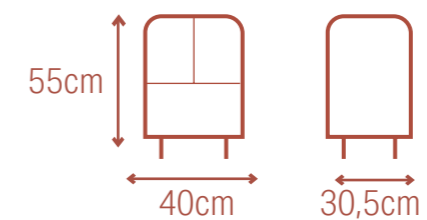

1. Bedside table with decorative slats
   - 2 sliding doors
   - 1 storage compartment
   - Black and wooden handles
   - Material: MDF, metal
   - 40 x 30,5 x 55 cm
2. Nachtkastje met decoratieve latjes
   - 2 schuifdeuren
   - 1 opbergvak
   - Zwarte en houten handvaten
   - Materiaal: MDF, metaal
   - 40 x 30,5 x 55 cm

1. Table de chevet avec lattes décoratives
   - 2 portes coulissantes
   - 1 compartiment de rangement
   - Poignées noires et en bois
   - Matériau: MDF, métal
   - 40 x 30,5 x 55 cm
2. Nachttisch mit dekorativen Lamellen
   - 2 Schiebetüren
   - 1 Staufach
   - Schwarze und hölzerne Griffe
   - Material: MDF, Metall
   - 40 x 30,5 x 55 cm

Almeria

MIFU000096