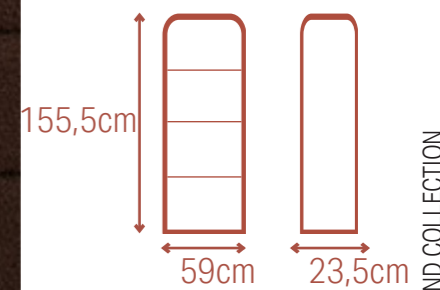

- Matériau: MDF
- 4 portes
- 59 x 23,5 x 155,5 cm

- Material: MDF
- 4 Türen
- 59 x 23,5 x 155,5 cm

Noto
MILD000038

- White
- Wit
- Blanc
- Weiß

- Material: MDF, metal
- 3 doors
- 63 x 24 x 122 cm

- Materiaal: MDF, metaal
- 3 deuren
- 63 x 24 x 122 cm