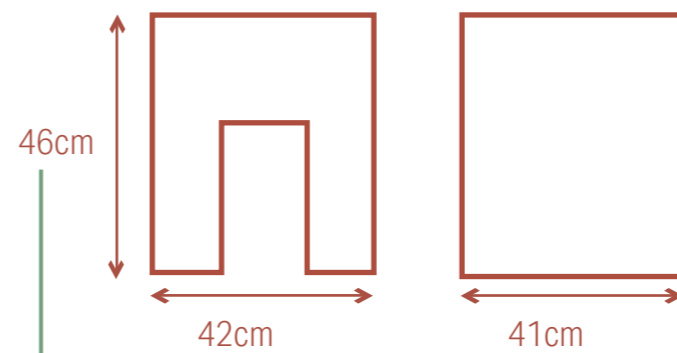

- Material: bouclé
- 42 x 41 x 46 cm
- 6,5 kg

- Materiaal: bouclé
- 42 x 41 x 46 cm
- 6,5 kg

- Matériau: bouclette
- 42 x 41 x 46 cm
- 6,5 kg

- Material: Bouclé
- 42 x 41 x 46 cm
- 6,5 kg

Rubik

MIFU000093