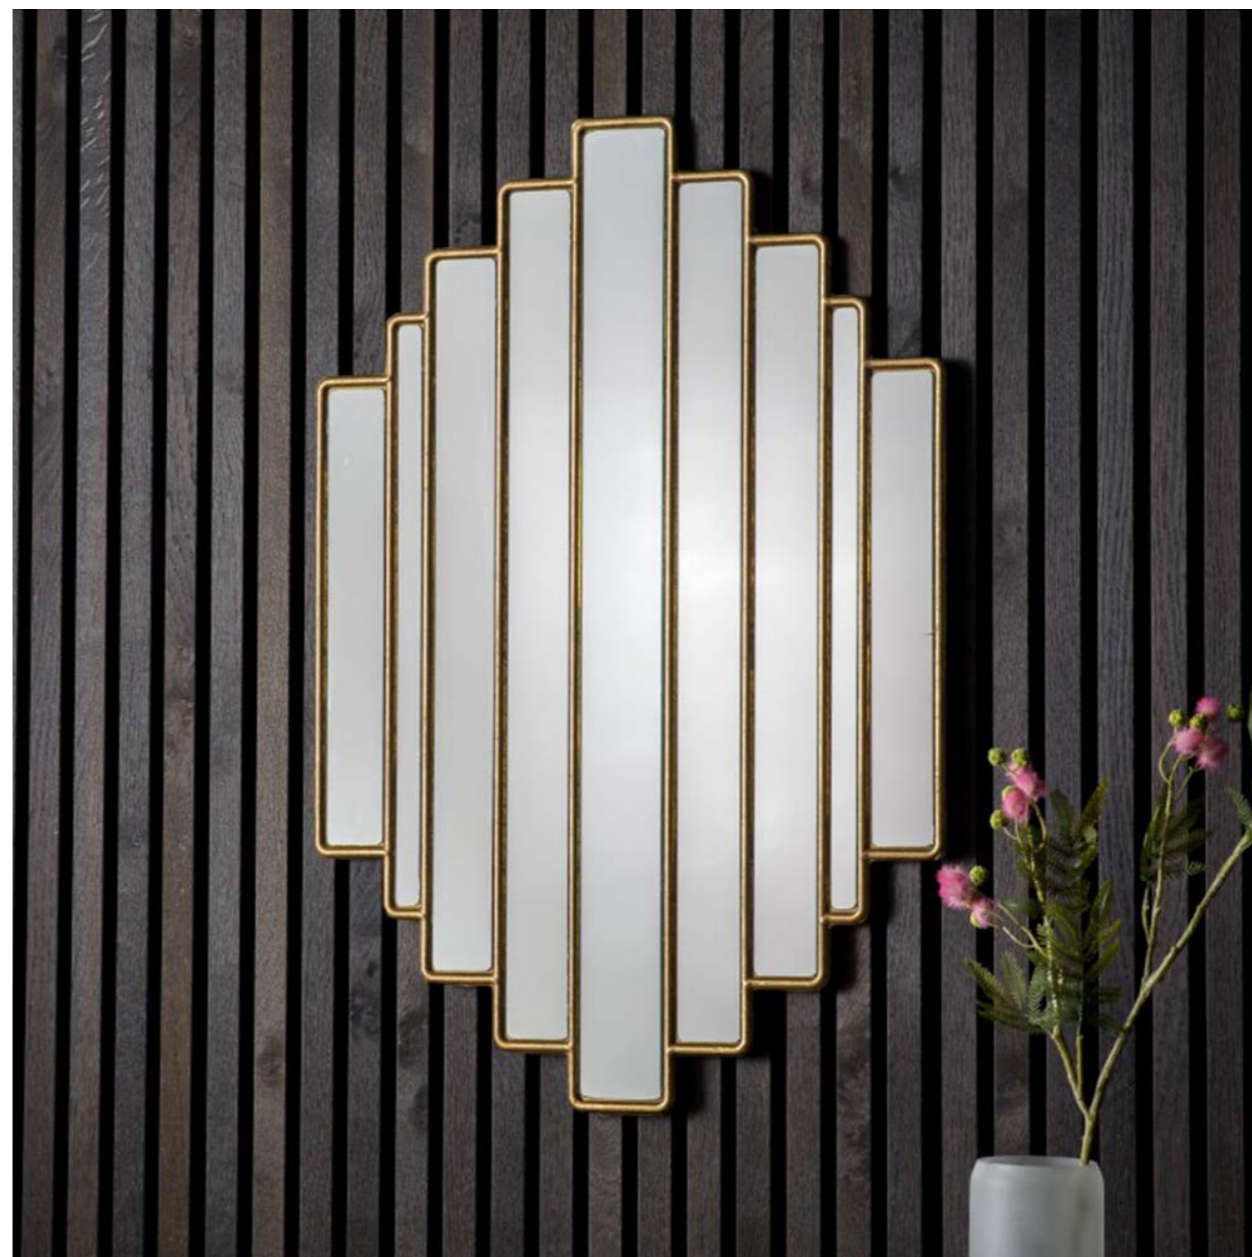

- Material: glass, aluminium
- 52 x 2 x 80,5 cm
- 8 kg

- Materiaal: glas, aluminium
- 52 x 2 x 80,5 cm
- 8 kg

- Matériau: verre, aluminium
- 52 x 2 x 80,5 cm
- 8 kg

- Material: Glas, Aluminium
- 52 x 2 x 80,5 cm
- 8 kg