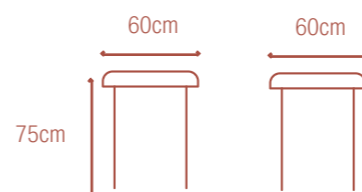

- Table pliante
- Matériau: MDF, métal
- 60 x 60 x 75 cm
- Dimensions pliées: 7 x 94,5 cm

- Klappbarer Tisch
- Material: MDF, Metall
- 60 x 60 x 75 cm
- Abmessungen zusammengeklappt: 7 x 94,5 cm

Valongo

MIFU000059

- Wood
- Hout
- Bois
- Holz

- Black
- Zwart
- Noir
- Schwarz

- Folding table
- Material: MDF, metal
- 60 x 60 x 102 cm
- Dimensions folded: 7 x 120 cm

- Plooi tafel
- Materiaal: MDF, metaal
- 60 x 60 x 102 cm
- Afmetingen ingeklapt: 7 x 120 cm