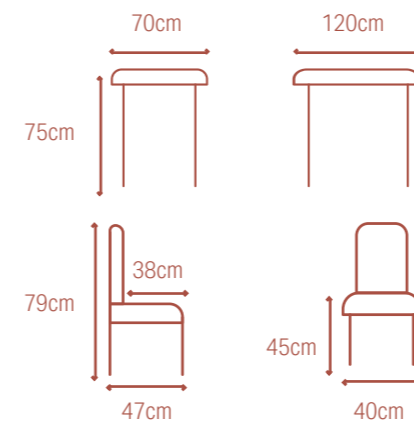

- Matériau: PU, métal
 - 43,5 x 45,5 x 79 cm
 - Dossier : 37 cm - 14,5 cm
 - Siege : 37,5 x 39 cm
 - Hauteur du siège : 45 cm
 - Profondeur du siège : 39 cm
 - Repose-pieds : 15,5 cm
 - Dimensions pliées : 4,5 x 87 cm
- Material: PU, Metall
 - 43,5 x 45,5 x 79 cm
 - Rückenlehne: 37 cm - 14,5 cm
 - Sitz: 37,5 x 39 cm
 - Sitzhöhe: 45 cm
 - Sitztiefe: 39 cm
 - Fußstütze: 15,5 cm
 - Abmessungen zusammengeklapt: 4,5 x 87 cm

- Esstisch mit 4 Stühlen
- Material: MDF, Metall
- Abmessungen Tisch: 120 x 70 x 75 cm
- Abmessungen Stühle: 40 x 47 x 79 cm

DIY
DIY
DIY
DIY
DIY
DIY
DIY

- Household ladder with 2 steps
- Material: steel
- Foldable
- 46,5 x 48,5 x 91 cm
- Dimensions folded: 46,5 x 6 x 125 cm
- Huishoudtrap met 2 treden
- Materiaal: staal
- Opvouwbaar
- 46,5 x 48,5 x 91 cm
- Afmetingen opgevouwen: 46,5 x 6 x 125 cm
- Escabeau ménager à 2 marches
- Matériau: acier
- Pliable
- 46,5 x 48,5 x 91 cm
- Dimensions pliée : 46,5 x 6 x 125 cm
- Haushaltsleiter mit 2 Stufen
- Material: Stahl
- Zusammenklappbar
- 46,5 x 48,5 x 91 cm
- Abmessungen zusammengeklappt: 46,5 x 6 x 125 cm