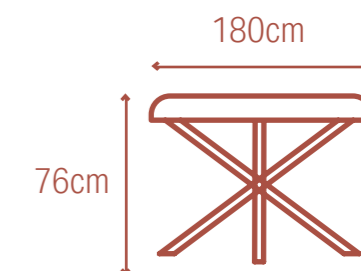

- Table de salle à manger rectangulaire
- 4 à 6 personnes
- Plateau : céramique - sintered stone
- Pied matriciel : métal
- Plateau résistant à la chaleur et aux rayures
- 180 x 90 x 76 cm

- Rechthoekige eettafel
- 4 tot 6 personen
- Tafelblad: keramiek - sintered stone
- Matrixpoot: metaal
- Hitte- en krasbestendig tafelblad
- 180 x 90 x 76 cm

- Rechteckiger Esstisch
- 4 bis 6 Personen
- Tischplatte: Keramik - sintered stone
- Matrixbein: Metall
- Hitze- und kratzfeste Tischplatte
- 180 x 90 x 76 cm

Leeds 180cm

MIFU0000105

- Gray
- Grijs
- Gris
- Grau

- White
- Wit
- Blanc
- Weiß

- Rectangular dining table
- 4 to 6 people
- Table top: ceramic - sintered stone
- Table leg: metal
- Heat- and scratch-resistant tabletop
- 200 x 80 x 76 cm

- Table de salle à manger rectangulaire
- 4 à 6 personnes
- Plateau : céramique - sintered stone
- Pied matriciel : métal
- Plateau résistant à la chaleur et aux rayures
- 200 x 80 x 76 cm

- Rechthoekige eettafel
- 4 tot 6 personen
- Tafelblad: keramiek - sintered stone
- Matrixpoot: metaal
- Hitte- en krasbestendig tafelblad
- 200 x 80 x 76 cm

- Rechteckiger Esstisch
- 4 bis 6 Personen
- Tischplatte: Keramik - sintered stone
- Matrixbein: Metall
- Hitze- und kratzfeste Tischplatte
- 200 x 80 x 76 cm