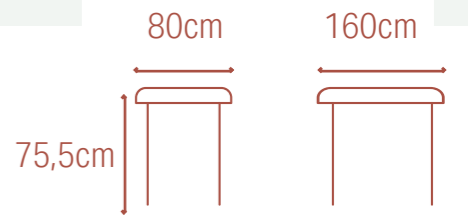

• Rectangular dining table • 6 people • Table top: MDF with melamine finish • Legs: metal • 160 x 80 x 75,5 cm	• Rechthoekige eettafel • 6 personen • Tafelblad: MDF met melamine-afwerking • Poten: metaal • 160 x 80 x 75,5 cm
• Table de salle à manger rectangulaire • 6 personnes • Plateau : MDF avec finition mélamine • Pieds : métal • 160 x 80 x 75,5 cm	• Rechteckiger Esstisch • 6 Personen • Tischplatte: MDF mit Melaminharzbeschichtung • Beine: Metall • 160 x 80 x 75,5 cm

Pamplona 160cm

MIFU000074

- Wood
- Hout
- Bois
- Holz