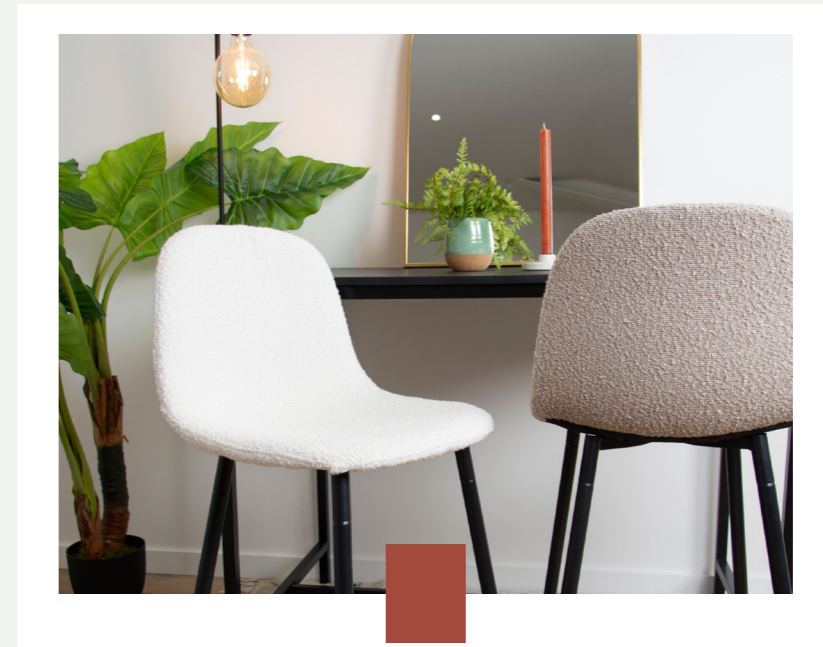

- Material: Samt, Metall
- Sitzhöhe: 45,5 cm
- 51 x 59 x 89 cm

Stockholm

MIFU000033

Bar Stools

Barkrukken - Tabourets de Bar - Barhocker

*For the kitchen island
or bar table*

- Material: bouclé, metal
- Seat height: 75cm
- 52 x 53 x 104cm