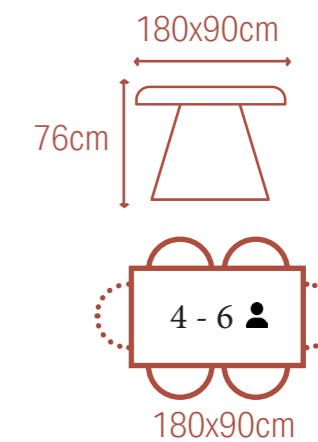

1. Rectangular dining table
   - 4 to 6 people
   - Table top: MDF with ceramic
   - Table leg: MDF
   - Heat- and scratch-resistant tabletop
   - 180 x 90 x 76 cm
2. Rechthoekige eettafel
   - 4 tot 6 personen
   - Tafelblad: MDF met keramiek
   - Poot: MDF
   - Hitte- en krasbestendig tafelblad
   - 180 x 90 x 76 cm
3. Table de salle à manger rectangulaire
   - 4 à 6 personnes
   - Plateau : MDF avec céramique
   - Pied : MDF
   - Plateau résistant à la chaleur et aux rayures
   - 180 x 90 x 76 cm
4. Rechteckiger Esstisch
   - 4 bis 6 Personen
   - Tischplatte: MDF mit Keramik
   - Bein: MDF
   - Hitze- und kratzfeste Tischplatte
   - 180 x 90 x 76 cm

York 180cm

MIFU0000106

- Black
- Zwart
- Noir
- Schwarz