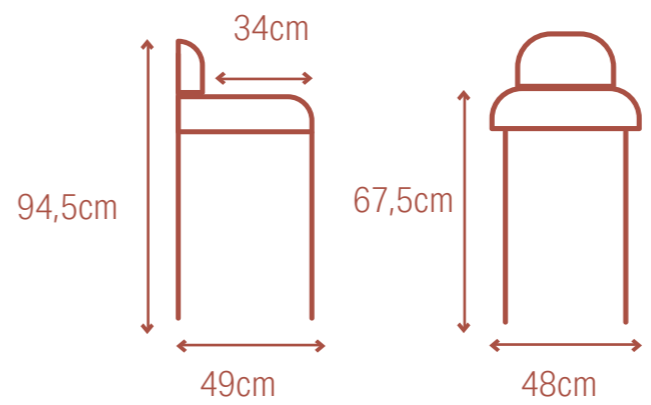

- Material: polyester, metal
- 53,5 x 55,5 x 96 cm
- Back: 32 cm
- Seat: 43 x 42 cm
- Seat height: 70 cm
- Seat depth: 42 cm
- Footrest: 26 cm

- Matériau: polyester, métal
- 53,5 x 55,5 x 96 cm
- Dossier : 32 cm
- Siège : 43 x 42 cm
- Hauteur du siège: 70 cm
- Profondeur du siège: 42 cm
- Repose-pieds : 26 cm

- Counter top chair
- Material: fabric, metal
- Seat height: 67,5cm
- 48 x 49 x 94,5cm

- Lage barkruk
- Materiaal: stof, metaal
- Zithoogte: 67,5cm
- 48 x 49 x 94,5 cm

- Tabouret de bar bas
- Matériau: tissu, métal
- Hauteur du siège: 67,5 cm
- 48 x 49 x 94,5cm

- Niedrige Barhocker
- Material: Stoff, Metall
- Sitzhöhe: 67,5cm
- 48 x 49 x 94,5cm

Milan

MIFU000034

- Material: fabric, metal
- Seat height: 74,5 cm
- 48 x 50,5 x 102 cm

- Materiaal: stof, metaal
- Zithoogte: 74,5 cm
- 48 x 50,5 x 102 cm

- Matériau: tissu, métal
- Hauteur du siège: 74,5 cm
- 48 x 50,5 x 102 cm

- Material: Stoff, Metall
- Sitzhöhe: 74,5 cm
- 48 x 50,5 x 102 cm

Verona

MIFU000047

- Counter top chair
- Material: corduroy, metal
- Seat height: 68.5cm
- 41,5 x 48,5 x 95 cm
- Lage barkruk
- Materiaal: ribstof, metaal
- Zithoogte: 68,5cm
- 41,5 x 48,5 x 95 cm
- Tabouret de bar bas
- Matériau: velours côtelé, métal
- Hauteur du siège: 68,5 cm
- 41,5 x 48,5 x 95 cm
- Niedrige Barhocker
- Material: Cordstoff, Metall
- Sitzhöhe: 68,5cm
- 41,5 x 48,5 x 95 cm