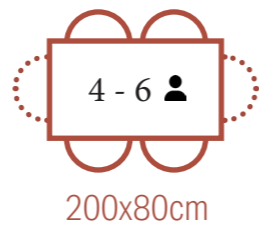

Oxford 200cm

MIFU0000104