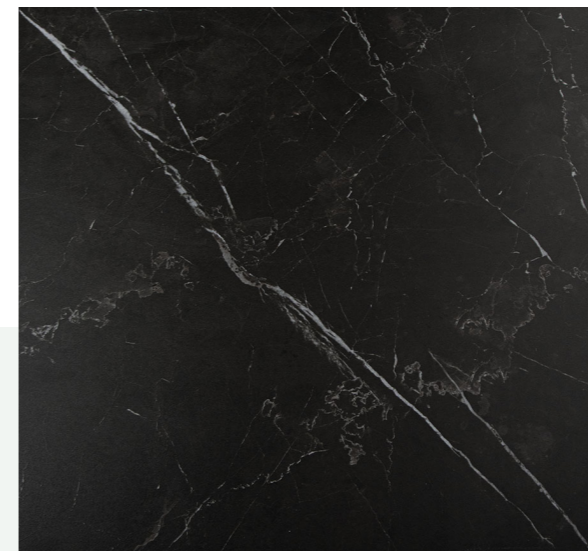

1. Table top: ceramic
   - Matrix leg: metal
   - Height adjustable legs
   - Thickness table top: 1cm
   - 180 x 90 x 74 cm
2. Tafelblad: keramiek
   - Matrixpoot: metaal
   - In hoogte verstelbare poten
   - Dikte Tafelblad: 1 cm
   - 180 x 90 x 74 cm
3. Plateau de table: céramique
   - Pied matriciel: métal
   - Pieds réglables en hauteur
   - Épaisseur du plateau: 1 cm
   - 180 x 90 x 74 cm
4. Tischplatte: Keramik
   - Matrixbein: Metall
   - Höhenverstellbare Beine
   - Dicke der Tischplatte: 1 cm
   - 180 x 90 x 74 cm

Avila 200cm

MIFU000123