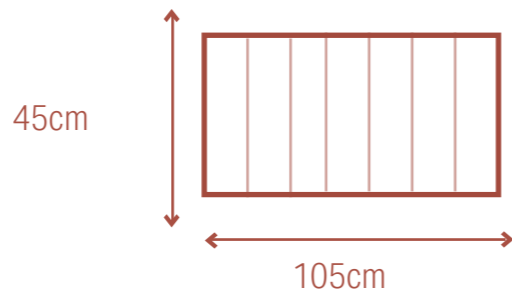

- Material: Polyester
- 95 x 39 x 40 cm
- 10,2 kg

Sintra

MIFU000079

Poufs

Poufs

Poefs - Poufs - Poufs

Relax and be comfortable

- Beige fabric
- Beige stof
- Beige tissu
- Beige Stoff