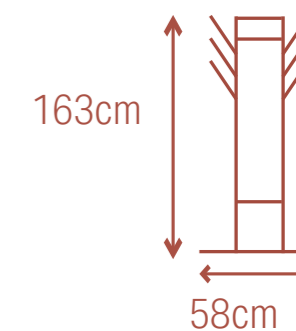

Stuttgart

MILD000032