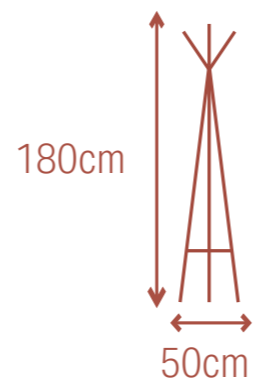

- Matériau: métal, MDF
- 50 x 50 x 180 cm
- 4 kg
- Max. 15 kg

- Material: Metall, MDF
- 50 x 50 x 180 cm
- 4 kg
- Max. 15 kg

Manchester

MILD000022

- Material: metal, MDF
- 50 x 50 x 180 cm
- 4 kg
- Max. 20 kg
- Materiaal: metaal, MDF
- 50 x 50 x 180 cm
- 4 kg
- Max. 20 kg
- Matériau: métal, MDF
- 50 x 50 x 180 cm
- 4 kg
- Max. 20 kg
- Material: Metall, MDF
- 50 x 50 x 180 cm
- 4 kg
- Max. 20 kg

Umea

MILD000023

- Material: metal
- 58 x 28 x 163 cm
- 5,4 kg
- Max. 15 kg
- Materiaal: metaal
- 58 x 28 x 163 cm
- 5,4 kg
- Max. 15 kg
- Matériau: métal
- 58 x 28 x 163 cm
- 5,4 kg
- Max. 15 kg
- Material: Metall
- 58 x 28 x 163 cm
- 5,4 kg
- Max. 15 kg