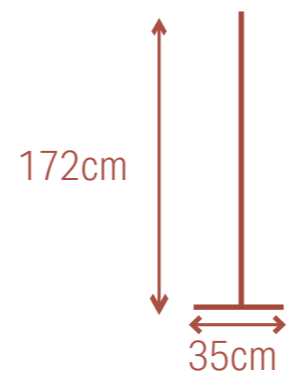

Izmir

MILD000025

- Material: metal, marble
 - 40 x 40 x 175 cm
 - 7,7 kg
 - Max. 15 kg
- Materiaal: metaal, marmor
 - 40 x 40 x 175 cm
 - 7,7 kg
 - Max. 15 kg
- Matériau: métal, marbre
 - 40 x 40 x 175 cm
 - 7,7 kg
 - Max. 15 kg
- Material: Metall, Marmor
 - 40 x 40 x 175 cm
 - 7,7 kg
 - Max. 15 kg