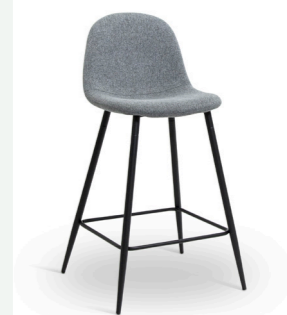

- Gray fabric
- Grijs stof
- Gris tissu
- Grau Stoff