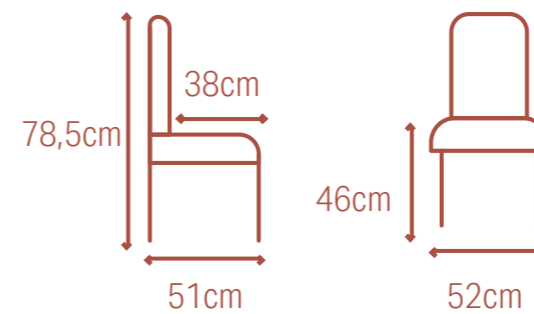

- Material: Samt, Metall
- Sitzhöhe: 48 cm
- 44 x 50,5 x 85 cm

Bruges

MIFU000002

- Pink velvet
- Roze velvet
- Rose velours
- Rosa Samt

- Beige velvet
- Beige velvet
- Beige velours
- Beige Samt

- Dark green velvet
- Donker groen velvet
- Vert foncé velours
- Dunkelgrün Samt

- White teddy
- Wit teddy
- Blanc teddy
- Weiß Teddy

- Material: fabric, metal
- Seat height: 46 cm
- 52 x 51 x 78,5 cm

- Materiaal: stof, metaal
- Zithoogte: 46 cm
- 52 x 51 x 78,5 cm

- Matériau: tissu, métal
- Hauteur du siège: 46 cm
- 52 x 51 x 78,5 cm

- Material: Stoff, Metall
- Sitzhöhe: 46 cm
- 52 x 51 x 78,5 cm

Pula
MIFU000066

- Gray brown fabric
- Grijs bruin stof
- Gris brun tissu
- Grau Braun Stoff

- | | |
|--|--|
| <ul style="list-style-type: none"> • Material: velvet, metal • Seat height: 47 cm • 49,5 x 58 x 82,5 cm | <ul style="list-style-type: none"> • Materiaal: velvet, metaal • Zithoogte: 47 cm • 49,5 x 58 x 82,5 cm |
| <ul style="list-style-type: none"> • Matériau : velours, métal • Hauteur du siège : 47 cm • 49,5 x 58 x 82,5 cm | <ul style="list-style-type: none"> • Material: Samt, Metall • Sitzhöhe: 47 cm • 49,5 x 58 x 82,5 cm |

Istanbul

MIFU000031

- | | |
|--|--|
| <ul style="list-style-type: none"> • Material: velvet, metal • Seat height: 48 cm • 44,5 x 50 x 89 cm | <ul style="list-style-type: none"> • Materiaal: velvet, metaal • Zithoogte: 48 cm • 44,5 x 50 x 89 cm |
| <ul style="list-style-type: none"> • Matériau: velours, métal • Hauteur du siège: 48 cm • 44,5 x 50 x 89 cm | <ul style="list-style-type: none"> • Material: Samt, Metall • Sitzhöhe: 48 cm • 44,5 x 50 x 89 cm |