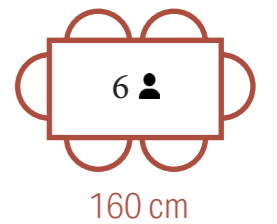

• Rectangular dining table • 6 people • Table top: MDF with melamine finish • Legs: metal • 160 x 80 x 75,5 cm	• Rechthoekige eettafel • 6 personen • Tafelblad: MDF met melamine-afwerking • Poten: metaal • 160 x 80 x 75,5 cm
• Table de salle à manger rectangulaire • 6 personnes • Plateau : MDF avec finition mélamine • Pieds : métal • 160 x 80 x 75,5 cm	• Rechteckiger Esstisch • 6 Personen • Tischplatte: MDF mit Melaminharzbeschichtung • Beine: Metall • 160 x 80 x 75,5 cm

Pamplona 160cm

MIFU000074

- Wood
- Hout
- Bois
- Holz