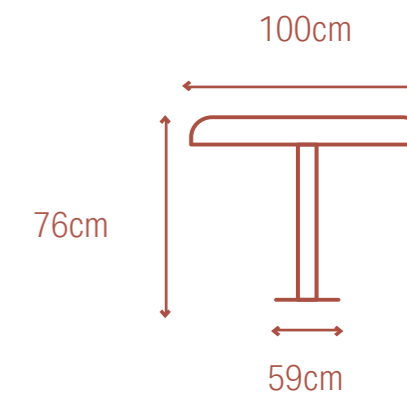

- Plateau de table: céramique
- Pied matriciel: métal
- Pieds réglables en hauteur
- Épaisseur du plateau: 1 cm
- 180 x 90 x 74 cm

- Tafelblad: keramiek
- Matrixpoot: metaal
- In hoogte verstelbare poten
- Dikte Tafelblad: 1 cm
- 180 x 90 x 74 cm

- Tafelblad: MDF met eikenfineer
- Trompetvoet: metaal
- 120 x 120 x 76,5 cm

- Plateau de table: MDF avec placage de chêne
- Pied de trompette: métal
- 120 x 120 x 76,5 cm

- Tischplatte: MDF mit Eichenfurnier
- Trompetenfuß: Metall
- 120 x 120 x 76,5 cm

Prague 100cm

MIFU000091

Ø 100 cm

- Wood
- Hout
- Bois
- Holz

- Table top: MDF with melamine finish
- Trumpet base: metal
- 110 x 110 x 76,5 cm

- Tafelblad: MDF met melamine-afwerking
- Trompetvoet: metaal
- 110 x 110 x 76,5 cm

- Plateau de table: MDF avec finition mélaminée
- Pied de trompette: métal
- 110 x 110 x 76,5 cm

- Tischplatte: MDF mit Melaminharzbeschichtung
- Trompetenfuß: Metall
- 110 x 110 x 76,5 cm

Prague 110cm

MIFU000006