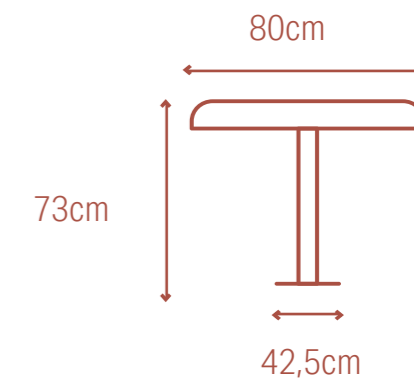

- Plateau de table: céramique
- Pied matriciel: métal
- Pieds réglables en hauteur
- Épaisseur du plateau: 1 cm
- 180 x 90 x 74 cm

- Tafelblad: keramiek
- Matrixpoot: metaal
- In hoogte verstelbare poten
- Dikte Tafelblad: 1 cm
- 180 x 90 x 74 cm

- Tischplatte: Keramik
- Matrixbein: Metall
- Höhenverstellbare Beine
- Dicke der Tischplatte: 1 cm
- 180 x 90 x 74 cm

Avila 180cm

MIFU000045

- Table top: ceramic
 - Matrix leg: metal
 - Height adjustable legs
 - Thickness table top: 1cm
 - 180 x 90 x 74 cm
- Tafelblad: keramiek
 - Matrixpoot: metaal
 - In hoogte verstelbare poten
 - Dikte Tafelblad: 1 cm
 - 180 x 90 x 74 cm
- Plateau de table: céramique
 - Pied matriciel: métal
 - Pieds réglables en hauteur
 - Épaisseur du plateau: 1 cm
 - 180 x 90 x 74 cm
- Tischplatte: Keramik
 - Matrixbein: Metall
 - Höhenverstellbare Beine
 - Dicke der Tischplatte: 1 cm
 - 180 x 90 x 74 cm

Avila 200cm

MIFU000123

- Table top: MDF with melamine finish
- Trumpet base: metal
- 80 x 80 x 76,5 cm

- Tafelblad: MDF met melamine-afwerking
- Trompetvoet: metaal
- 80 x 80 x 76,5 cm

- Plateau de table: MDF avec finition mélaminée
- Pied de trompette: métal
- 80 x 80 x 76,5 cm

- White
- Wit
- Blanc
- Weiß

- Table top: ceramic glass
- Trumpet base: metal
- 120 x 120 x 76,5 cm

- Tafelblad: keramiek glas
- Trompetvoet: metaal
- 120 x 120 x 76,5 cm

- Plateau de table: verre céramique
- Pied de trompette: métal
- 120 x 120 x 76,5 cm