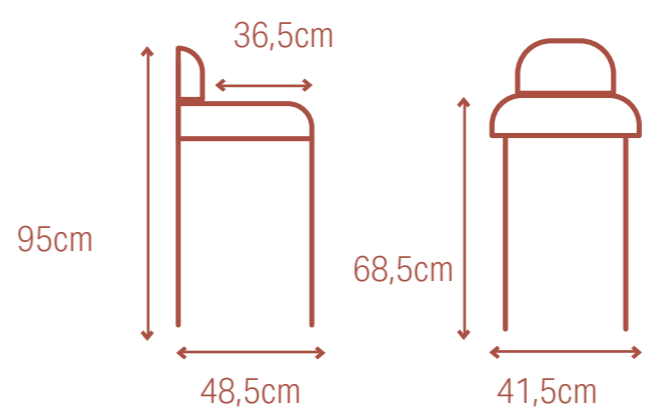

- Material: polyester, metal
- 53,5 x 55,5 x 96 cm
- Back: 32 cm
- Seat: 43 x 42 cm
- Seat height: 70 cm
- Seat depth: 42 cm
- Footrest: 26 cm

- Matériau: polyester, métal
- 53,5 x 55,5 x 96 cm
- Dossier : 32 cm
- Siège : 43 x 42 cm
- Hauteur du siège: 70 cm
- Profondeur du siège: 42 cm
- Repose-pieds : 26 cm

- Niedrige Barhocker
- Material: Stoff, Metall
- Sitzhöhe: 67,5cm
- 48 x 49 x 94,5cm

Milan

MIFU000034

- Material: fabric, metal
- Seat height: 74,5 cm
- 48 x 50,5 x 102 cm

- Materiaal: stof, metaal
- Zithoogte: 74,5 cm
- 48 x 50,5 x 102 cm

- Matériau: tissu, métal
- Hauteur du siège: 74,5 cm
- 48 x 50,5 x 102 cm

- Material: Stoff, Metall
- Sitzhöhe: 74,5 cm
- 48 x 50,5 x 102 cm

Verona

MIFU000047

- Counter top chair
- Material: corduroy, metal
- Seat height: 68.5cm
- 41,5 x 48,5 x 95 cm
- Lage barkruk
- Materiaal: ribstof, metaal
- Zithoogte: 68,5cm
- 41,5 x 48,5 x 95 cm
- Tabouret de bar bas
- Matériau: velours côtelé, métal
- Hauteur du siège: 68,5 cm
- 41,5 x 48,5 x 95 cm
- Niedrige Barhocker
- Material: Cordstoff, Metall
- Sitzhöhe: 68,5cm
- 41,5 x 48,5 x 95 cm

- Material: corduroy, metal
- Seat height: 75,5 cm
- 42 x 50 x 104 cm

- Materiaal: ribstof, metaal
- Zithoogte: 75,5 cm
- 42 x 50 x 104 cm

- Matériau: velours côtelé, métal
- Hauteur du siège: 75,5 cm
- 42 x 50 x 104 cm