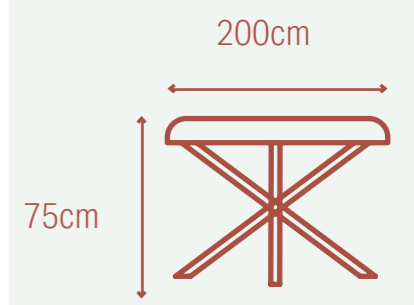

- Matériau: polyester, bois et métal
 - 70,5 x 88,5 x 94 cm
 - Dossier : 59 cm
 - Siège : 49 x 50 cm
 - Hauteur du siège : 45 cm
 - Profondeur du siège : 50 cm
 - Charge maximale : 250 kg
- Material: Polyester, Holz und Metall
 - 70,5 x 88,5 x 94 cm
 - Rückenlehne: 59 cm
 - Sitzfläche: 49 x 50 cm
 - Sitzhöhe: 45 cm
 - Sitztiefe: 50 cm
 - Maximale Belastung: 250 kg

- Plateau de table: céramique
- Pied matriciel: métal
- Pieds réglables en hauteur
- Épaisseur du plateau: 1 cm
- 180 x 90 x 74 cm

- Tafelblad: keramiek
- Matrixpoot: metaal
- In hoogte verstelbare poten
- Dikte Tafelblad: 1 cm
- 180 x 90 x 74 cm

- Tischplatte: Keramik
- Matrixbein: Metall
- Höhenverstellbare Beine
- Dicke der Tischplatte: 1 cm
- 180 x 90 x 74 cm

Avila 180cm

MIFU000045

- Table top: ceramic
 - Matrix leg: metal
 - Height adjustable legs
 - Thickness table top: 1cm
 - 180 x 90 x 74 cm
- Tafelblad: keramiek
 - Matrixpoot: metaal
 - In hoogte verstelbare poten
 - Dikte Tafelblad: 1 cm
 - 180 x 90 x 74 cm
- Plateau de table: céramique
 - Pied matriciel: métal
 - Pieds réglables en hauteur
 - Épaisseur du plateau: 1 cm
 - 180 x 90 x 74 cm
- Tischplatte: Keramik
 - Matrixbein: Metall
 - Höhenverstellbare Beine
 - Dicke der Tischplatte: 1 cm
 - 180 x 90 x 74 cm

Avila 200cm

MIFU000123

- Table top: MDF with melamine finish
- Trumpet base: metal
- 80 x 80 x 76,5 cm

- Tafelblad: MDF met melamine-afwerking
- Trompetvoet: metaal
- 80 x 80 x 76,5 cm

- Plateau de table: MDF avec finition mélaminée
- Pied de trompette: métal
- 80 x 80 x 76,5 cm