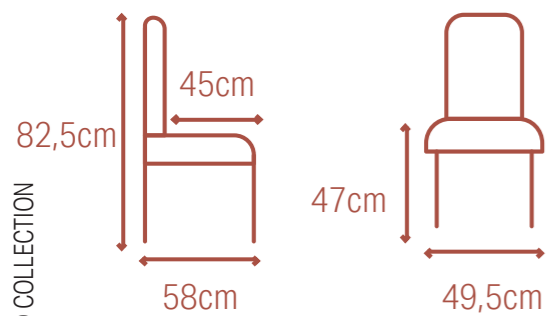

- White teddy
- Wit teddy
- Blanc teddy
- Weiß Teddy

- Material: fabric, metal
- Seat height: 46 cm
- 52 x 51 x 78,5 cm

- Materiaal: stof, metaal
- Zithoogte: 46 cm
- 52 x 51 x 78,5 cm

- Matériau: tissu, métal
- Hauteur du siège: 46 cm
- 52 x 51 x 78,5 cm

- Material: Stoff, Metall
- Sitzhöhe: 46 cm
- 52 x 51 x 78,5 cm

Pula
MIFU000066

- Gray brown fabric
- Grijs bruin stof
- Gris brun tissu
- Grau Braun Stoff

- | | |
|--|--|
| <ul style="list-style-type: none"> • Material: velvet, metal • Seat height: 47 cm • 49,5 x 58 x 82,5 cm | <ul style="list-style-type: none"> • Materiaal: velvet, metaal • Zithoogte: 47 cm • 49,5 x 58 x 82,5 cm |
| <ul style="list-style-type: none"> • Matériau : velours, métal • Hauteur du siège : 47 cm • 49,5 x 58 x 82,5 cm | <ul style="list-style-type: none"> • Material: Samt, Metall • Sitzhöhe: 47 cm • 49,5 x 58 x 82,5 cm |

Istanbul

MIFU000031

- | | |
|--|--|
| <ul style="list-style-type: none"> • Material: velvet, metal • Seat height: 48 cm • 44,5 x 50 x 89 cm | <ul style="list-style-type: none"> • Materiaal: velvet, metaal • Zithoogte: 48 cm • 44,5 x 50 x 89 cm |
| <ul style="list-style-type: none"> • Matériau: velours, métal • Hauteur du siège: 48 cm • 44,5 x 50 x 89 cm | <ul style="list-style-type: none"> • Material: Samt, Metall • Sitzhöhe: 48 cm • 44,5 x 50 x 89 cm |

Munich

MIFU000005

- Material: velvet, metal
- Seat height: 45,5 cm
- 51 x 59 x 89 cm

- Materiaal: velvet, metaal
- Zithoogte: 45,5 cm
- 51 x 59 x 89 cm

- Matériau: velours, métal
- Hauteur du siège: 45,5 cm
- 51 x 59 x 89 cm