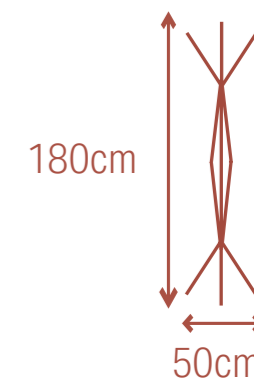

- Material: metal, marble
- 47 x 34 x 185 cm
- 7,7 kg
- Max. 15 kg

- Materiaal: metaal, marmer
- 47 x 34 x 185 cm
- 7,7 kg
- Max. 15 kg

- Matériau: métal, marbre
- 47 x 34 x 185 cm
- 7,7 kg
- Max. 15 kg

- Material: Metall, Marmor
- 47 x 34 x 185 cm
- 7,7 kg
- Max. 15 kg

Lille

MILD000035

- Material: metal
- 50 x 50 x 180 cm
- 3 kg
- Max. 15 kg

- Materiaal: metaal
- 50 x 50 x 180 cm
- 3 kg
- Max. 15 kg

- Matériau: métal
- 50 x 50 x 180 cm
- 3 kg
- Max. 15 kg

- Material: Metall
- 50 x 50 x 180 cm
- 3 kg
- Max. 15 kg

Ostend

MILD000024