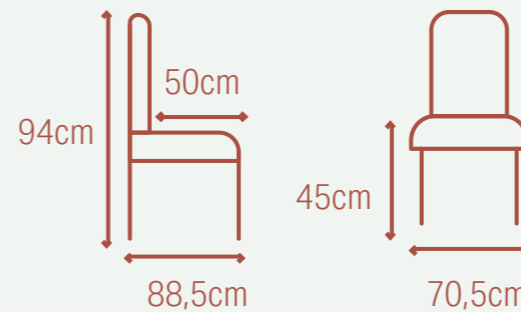

1. Material: polyester, wood and metal
   - 70,5 x 88,5 x 94 cm
   - Back: 59 cm
   - Seat: 49 x 50 cm
   - Seat height: 45 cm
   - Seat depth: 50 cm
   - Maximum load: 250 kg
2. Materiaal: polyester, hout en metaal
   - 70,5 x 88,5 x 94 cm
   - Rugleuning: 59 cm
   - Zitting: 49 x 50 cm
   - Zithoogte: 45 cm
   - Zitdiepte: 50 cm
   - Maximum draaggewicht: 250 kg

1. Matériau: polyester, bois et métal
   - 70,5 x 88,5 x 94 cm
   - Dossier : 59 cm
   - Siège : 49 x 50 cm
   - Hauteur du siège : 45 cm
   - Profondeur du siège : 50 cm
   - Charge maximale : 250 kg
2. Material: Polyester, Holz und Metall
   - 70,5 x 88,5 x 94 cm
   - Rückenlehne: 59 cm
   - Sitzfläche: 49 x 50 cm
   - Sitzhöhe: 45 cm
   - Sitztiefe: 50 cm
   - Maximale Belastung: 250 kg

Byala

MIFU000101

- Taupe fabric
- Taupe stof
- Taupe tissu
- Taupe Stoff

- White teddy
- Wit teddy
- Blanc teddy
- Weiß Teddy