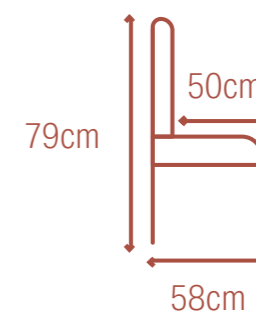

- Materiaal: chenille, metaal
- Zithoogte: 47 cm
- 50 x 60 x 80 cm

- Matériau: chenille, métal
- Hauteur du siège: 47 cm
- 50 x 60 x 80 cm

- Material: Chenille, Metall
- Sitzhöhe: 47 cm
- 50 x 60 x 80 cm

- Material: Samt, Metal
- Sitzhöhe: 48 cm
- 65 x 58 x 79 cm

Valletta

MIFU000115

- Beige - Silver
- Beige - Zilver
- Beige - Argent
- Beige - Silber

- Beige - Gold
- Beige - Goud
- Beige - Or
- Beige - Gold

- Black - Gold
- Zwart - Goud
- Noir - Or
- Schwarz - Gold

- Taupe - Silver
- Taupe - Zilver
- Taupe - Argent
- Taupe - Silber

- 360° swivel chair
- Material: velvet, wood
- Adjustable legs
- Seat height: 49 cm
- 57,5 x 51 x 81,5 cm

- Chaise pivotante à 360
- Matériau: velours, bois
- Pieds réglables
- Hauteur du siège: 49 cm
- 57,5 x 51 x 81,5 cm

- 360° draaibare stoel
- Materiaal: velvet, hout
- Verstelbare pootjes
- Zithoogte: 49 cm
- 57,5 x 51 x 81,5 cm