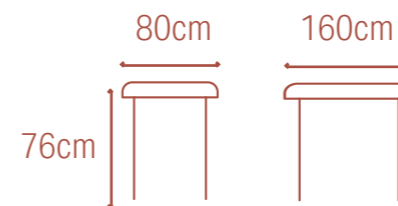

Pamplona 120cm

MIFU000073

- Wood
- Hout
- Bois
- Holz

- | | |
|---|--|
| <ul style="list-style-type: none"> • Rectangular dining table • 6 people • Table top: MDF with melamine finish • Legs: metal • 160 x 80 x 75,5 cm | <ul style="list-style-type: none"> • Rechthoekige eettafel • 6 personen • Tafelblad: MDF met melamine-afwerking • Poten: metaal • 160 x 80 x 75,5 cm |
| <ul style="list-style-type: none"> • Table de salle à manger rectangulaire • 6 personnes • Plateau : MDF avec finition mélamine • Pieds : métal • 160 x 80 x 75,5 cm | <ul style="list-style-type: none"> • Rechteckiger Esstisch • 6 Personen • Tischplatte: MDF mit Melaminharzbeschichtung • Beine: Metall • 160 x 80 x 75,5 cm |

Pamplona 160cm

MIFU000074

- Wood
- Hout
- Bois
- Holz

- Rectangular dining table
- 4- 6 people
- Table top: MDF with oak veneer
- Legs: metal
- 160 x 80 x 76 cm

- Rechthoekige tafel
- 4-6 personen
- Tafel: MDF, eikfineer
- Poten: metaal
- 160 x 80 x 76 cm

- Table de salle à manger rectangulaire
- 4-6 personnes
- Plateau : MDF avec finition chêne
- Pieds : métal
- 160 x 80 x 76 cm

- Rechteckiger Esstisch
- 4-6 Personen
- Tischplatte: MDF mit Eiche
- Beine: Metall
- 160 x 80 x 76 cm

Bologna 160cm

MIFU000072

- Black wood look
- Zwart houtlook
- Noir look bois
- Schwarz Holzoptik

- Oval dining table
- 4 people
- MDF with veneer
- 160 x 90 x 76 cm

- Ovalen eettafel
- 4 personen
- MDF met fineer
- 160 x 90 x 76 cm