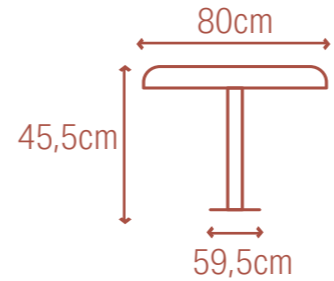

Prague

MIFU000089

- Black wood look
- Zwart houtlook
- Noir look bois
- Schwarz Holzoptik

- White marble
- Wit marmer
- Blanc marbre
- Weiß Marmor

- White
- Wit
- Blan
- Weiß

- Coffee table with decorative slats
 - Material: MDF
 - 75 x 75 x 40 cm
 - Base: 42,5 x 42,5 x 38,5 cm
 - Tabletop thickness: 1,5 cm
- Salontafel met decoratieve latjes
 - Materiaal: MDF,
 - 75 x 75 x 40 cm
 - Voet: 42,5 x 42,5 x 38,5 cm
 - Tafelbladdikte: 1,5 cm
- Table basse avec lattes décoratives
 - Matériau: MDF
 - Base : 42,5 x 42,5 x 38,5 cm
 - Epaisseur du plateau : 1,5 cm
- Couchtisch mit dekorativen Lamellen
 - Material: MDF
 - 75 x 75 x 40 cm
 - Fuß: 42,5 x 42,5 x 38,5 cm
 - Tischplatte Dicke: 1,5 cm