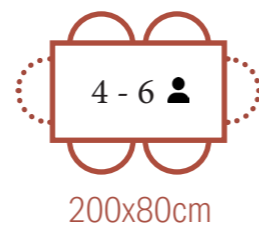

Leeds 200cm

MIFU0000106