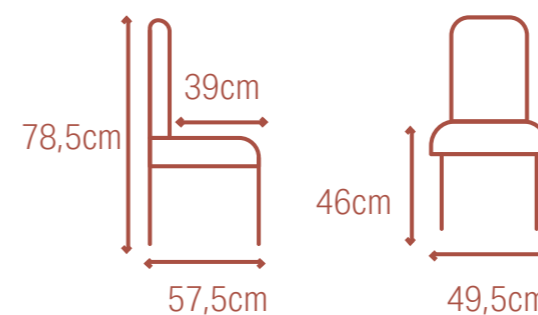

- Material: fabric, metal
- Seat height: 48 cm
- 52 x 57 x 75 cm

- Materiaal: stof, metaal
- Zithoogte: 48 cm
- 52 x 57 x 75 cm

- Matériau: tissu, métal
- Hauteur du siège: 48 cm
- 52 x 57 x 75 cm

- Material: Stoff, Metall
- Sitzhöhe: 48 cm
- 52 x 57 x 75 cm

Faro

The trendy design of the Amarante dining chair seamlessly blends contemporary allure with classic charm.

- Material: bouclé, metal
 - Seat height: 46 cm
 - 49,5 x 57,5 x 78,5 cm
- Materiaal: bouclé, metaal
 - Zithoogte: 46 cm
 - 49,5 x 57,5 x 78,5 cm

- Matériau: bouclette, métal
 - Hauteur du siège: 46 cm
 - 49,5 x 57,5 x 78,5 cm
- Material: Bouclé, Metall
 - Sitzhöhe: 46 cm
 - 49,5 x 57,5 x 78,5 cm

Cascais

MIFU000083

- Sand bouclé
- Zand bouclé
- Sable bouclette
- Sand Bouclé

- White bouclé
- Wit bouclé
- Blanc bouclette
- Weiß Bouclé

- Material: bouclé, metal
- Seat height: 49 cm
- 55,5 x 51 x 79,5 cm

- Materiaal: bouclé, metaal
- Zithoogte: 49 cm
- 55,5 x 51 x 79,5 cm

- Matériau: bouclette, métal
- Hauteur du siège: 49 cm
- 55,5 x 51 x 79,5 cm