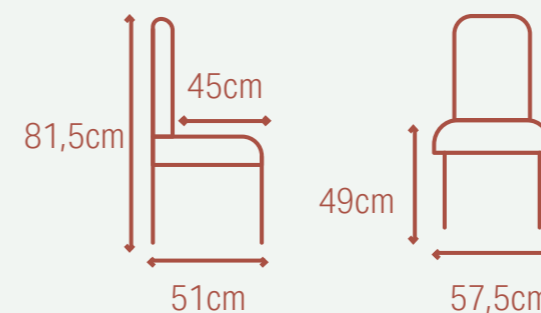

- Chaise pivotante à 360
- Matériau: velours, bois
- Pieds réglables
- Hauteur du siège: 49 cm
- 57,5 x 51 x 81,5 cm

- 360° draaibare stoel
- Materiaal: velvet, hout
- Verstelbare pootjes
- Zithoogte: 49 cm
- 57,5 x 51 x 81,5 cm

- 360° drehbarer Stuhl
- Material: Samt, Holz
- Verstellbare Beine
- Sitzhöhe: 49 cm
- 57,5 x 51 x 81,5 cm

Madrid

MIFU000003

- Black velvet
- Zwart velvet
- Noir velours
- Schwarz Samt

- Taupe bouclé
- Taupe bouclé
- Taupe bouclette
- Taupe Bouclé

- White bouclé
- Wit bouclé
- Blanc bouclette
- Weiß Bouclé

360°

- | | |
|--|--|
| <ul style="list-style-type: none"> • 360° swivel chair • Material: velvet, metal • Seat height: 48 cm • 58 x 53 x 80 cm | <ul style="list-style-type: none"> • 360° draaibare stoel • Materiaal: velvet, metaal • Zithoogte: 48 cm • 58 x 53 x 80 cm |
| <ul style="list-style-type: none"> • Chaise pivotante à 360 • Matériau: velours, métal • Hauteur du siège: 48 cm • 58 x 53 x 80 cm | <ul style="list-style-type: none"> • 360° drehbarer Stuhl • Material: Samt, Metall • Sitzhöhe: 48 cm • 58 x 53 x 80 cm |

Malmo

MIFU000046

- Beige velvet
- Beige velvet
- Beige velours
- Beige Samt

- Black velvet
- Zwart velvet
- Noir velours
- Schwarz Samt

- Green velvet
- Groen velvet
- Vert velours
- Grün Samt

- | | |
|--|--|
| <ul style="list-style-type: none"> • 360° swivel chair • Material: velvet, metal • Seat height: 48 cm • 58 x 53 x 80 cm | <ul style="list-style-type: none"> • 360° draaibare stoel • Materiaal: velvet, metaal • Zithoogte: 48 cm • 58 x 53 x 80 cm |
| <ul style="list-style-type: none"> • Chaise pivotante à 360 • Matériau: velours, métal • Hauteur du siège: 48 cm • 58 x 53 x 80 cm | <ul style="list-style-type: none"> • 360° drehbarer Stuhl • Material: Samt, Metall • Sitzhöhe: 48 cm • 58 x 53 x 80 cm |