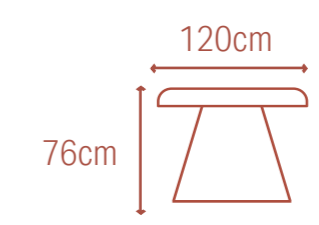

- Wood
- Hout
- Bois
- Holz