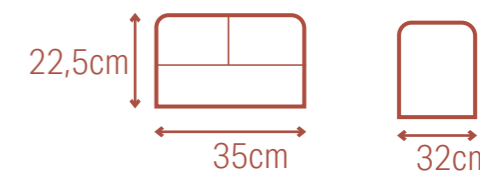

Alicante

MIFU000078

- Black
- Zwart
- Noir
- Schwarz

- White
- Wit
- Blanc
- Weiß

- Wood
- Hout
- Bois
- Holz