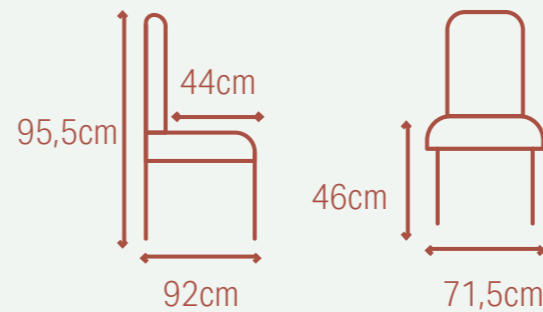

1. Material: polyester, wood and metal
   - 71,5 x 92 x 95,5 cm
   - Back: 62 cm
   - Seat: 50 x 44 cm
   - Seat height: 46 cm
   - Seat depth: 44 cm
   - Maximum load: 250 kg
2. Materiaal: polyester, hout en metaal
   - 71,5 x 92 x 95,5 cm
   - Rugleuning: 62 cm
   - Zitting: 50 x 44 cm
   - Zithoogte: 46 cm
   - Zitdiepte: 44 cm
   - Maximum draaggewicht: 250 kg

1. Matériau: polyester, bois et métal
   - 71,5 x 92 x 95,5 cm
   - Dossier : 62 cm
   - Siège : 50 x 44 cm
   - Hauteur du siège : 46 cm
   - Profondeur du siège : 44 cm
   - Charge maximale : 250 kg
2. Material: Polyester, Holz und Metall
   - 71,5 x 92 x 95,5 cm
   - Rückenlehne: 62 cm
   - Sitzfläche: 50 x 44 cm
   - Sitzhöhe: 46 cm
   - Sitztiefe: 44 cm
   - Maximale Belastung: 250 kg

Aytos
MIFU0000100

- Green
- Groen
- Vert
- Grün

- Gray
- Grijs
- Gris
- Grau