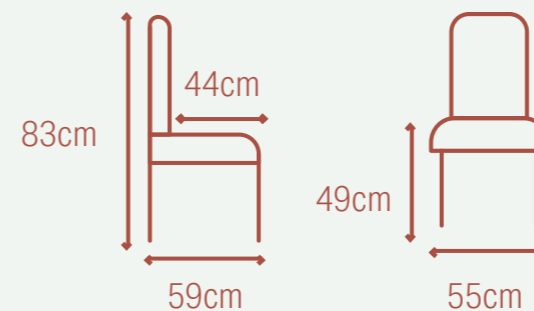

- White bouclé
- Wit bouclé
- Blanc bouclette
- Weiß Bouclé

360°

- | | |
|--|--|
| <ul style="list-style-type: none"> • 360° swivel chair • Material: velvet, metal • Seat height: 48 cm • 58 x 53 x 80 cm | <ul style="list-style-type: none"> • 360° draaibare stoel • Materiaal: velvet, metaal • Zithoogte: 48 cm • 58 x 53 x 80 cm |
| <ul style="list-style-type: none"> • Chaise pivotante à 360 • Matériau: velours, métal • Hauteur du siège: 48 cm • 58 x 53 x 80 cm | <ul style="list-style-type: none"> • 360° drehbarer Stuhl • Material: Samt, Metall • Sitzhöhe: 48 cm • 58 x 53 x 80 cm |

Malmo Luxe

MIFU000094

- 360° swivel chair
- Material: fabric, metal
- Seat height: 49 cm
- 55 x 59 x 83 cm

- Chaise pivotante à 360
- Matériau: tissu, métal
- Hauteur du siège: 49 cm
- 55 x 59 x 83 cm

- 360° draaibare stoel
- Materiaal: stof, metaal
- Zithoogte: 49 cm
- 55 x 59 x 83 cm

- 360° drehbarer Stuhl
- Material: Stoff, Metal
- Sitzhöhe: 49 cm
- 55 x 59 x 83 cm

Riga
MIFU000065

- Sand fabric
- Zand stof
- Sable tissu
- Sand Stoff

- Light brown fabric
- Licht bruin stof
- Brun clair tissu
- Hellbraun Stoff

- Material: teddy, metal
- Seat height: 47 cm
- 44,5 x 47 x 78 cm

- Materiaal: teddy, metaal
- Zithoogte: 47 cm
- 44,5 x 47 x 78 cm

- Matériau: teddy, métal
- Hauteur du siège: 47 cm
- 44,5 x 47 x 78 cm