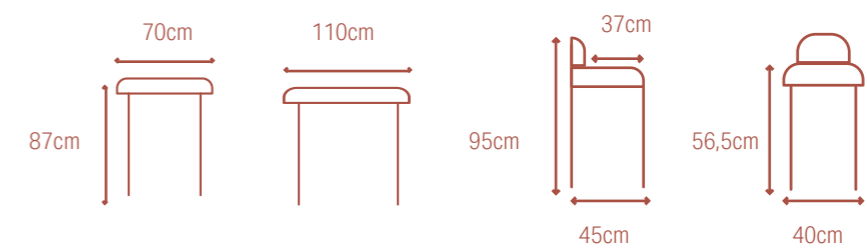

Bob

EYFU301

- Bar table with 4 high chairs
- Material: metal, MDF
- Table: 110 x 70 x 87 cm
- Chair: 40 x 45 x 95 cm
- Seat height: 56.5 cm
- Seat depth: 37 cm
- Seat: 40 x 37 cm

- Bartafel met 4 hoge stoelen
- Materiaal: metaal, MDF
- Tafel: 110 x 70 x 87 cm
- Stoel: 40 x 45 x 95 cm
- Zithoogte: 56,5 cm
- Zitdiepte: 37 cm
- Zitting: 40 x 37 cm

- Table de bar avec 4 chaises hautes
- Matériau: métal, MDF
- Table : 110 x 70 x 87 cm
- Chaise : 40 x 45 x 95 cm
- Hauteur du siège : 56,5 cm
- Profondeur du siège : 37 cm
- Siège : 40 x 37 cm

- Bar Tisch mit 4 Hochstühle
- Material: Metall, MDF
- Tisch: 110 x 70 x 87 cm
- Stuhl: 40 x 45 x 95 cm
- Sitzhöhe: 56,5 cm
- Sitztiefe: 37 cm
- Sitz: 40 x 37 cm