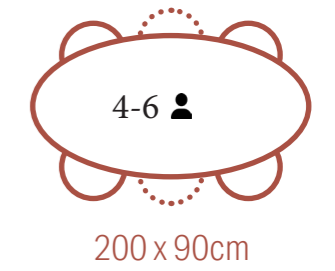

- Plateau de table: céramique
- Pied matriciel: métal
- Pieds réglables en hauteur
- Épaisseur du plateau: 1 cm
- 180 x 90 x 74 cm

- Tafelblad: keramiek
- Matrixpoot: metaal
- In hoogte verstelbare poten
- Dikte Tafelblad: 1 cm
- 180 x 90 x 74 cm

- Tischplatte: Keramik
- Matrixbein: Metall
- Höhenverstellbare Beine
- Dicke der Tischplatte: 1 cm
- 180 x 90 x 74 cm

Avila 180cm

MIFU000045

- Table top: ceramic
 - Matrix leg: metal
 - Height adjustable legs
 - Thickness table top: 1cm
 - 180 x 90 x 74 cm
- Tafelblad: keramiek
 - Matrixpoot: metaal
 - In hoogte verstelbare poten
 - Dikte Tafelblad: 1 cm
 - 180 x 90 x 74 cm
- Plateau de table: céramique
 - Pied matriciel: métal
 - Pieds réglables en hauteur
 - Épaisseur du plateau: 1 cm
 - 180 x 90 x 74 cm
- Tischplatte: Keramik
 - Matrixbein: Metall
 - Höhenverstellbare Beine
 - Dicke der Tischplatte: 1 cm
 - 180 x 90 x 74 cm

Avila 200cm

MIFU000123

- Table top: MDF with melamine finish
- Trumpet base: metal
- 80 x 80 x 76,5 cm

- Tafelblad: MDF met melamine-afwerking
- Trompetvoet: metaal
- 80 x 80 x 76,5 cm

- Plateau de table: MDF avec finition mélaminée
- Pied de trompette: métal
- 80 x 80 x 76,5 cm