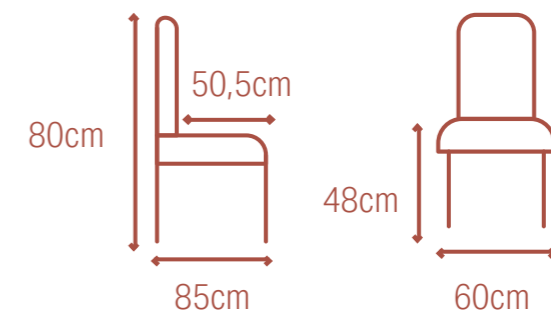

- Material: corduroy, metal
- Seat height: 75,5 cm
- 42 x 50 x 104 cm

- Materiaal: ribstof, metaal
- Zithoogte: 75,5 cm
- 42 x 50 x 104 cm

- Matériau: velours côtelé, métal
- Hauteur du siège: 75,5 cm
- 42 x 50 x 104 cm

- Material: Cordstoff, Metall
- Sitzhöhe: 75,5 cm
- 42 x 50 x 104 cm

Rome

MIFU000048

Rocking Chairs

Schommelstoelen - Chaises à Bascules - Schaukelstühle

Comfort & design

- | | |
|---|--|
| <ul style="list-style-type: none"> • Material: polyester, wood and metal • 60 x 85 x 80 cm • Back: 37 cm • Seat: 46 x 50,5 cm • Seat height: 48 cm • Seat depth: 50,5 cm | <ul style="list-style-type: none"> • Materiaal: polyester, hout en metaal • 60 x 85 x 80 cm • Rugleuning: 37 cm • Zitting: 46 x 50,5 cm • Zithoogte: 48 cm • Zitdiepte: 50,5 cm |
| <ul style="list-style-type: none"> • Matériau: polyester, bois et métal • 60 x 85 x 80 cm • Dossier : 37 cm • Siège : 46 x 50,5 cm • Hauteur du siège : 48 cm • Profondeur du siège : 50,5 cm | <ul style="list-style-type: none"> • Material: Polyester, Holz und Metall • 60 x 85 x 80 cm • Rückenlehne: 37 cm • Sitzfläche: 46 x 50,5 cm • Sitzhöhe: 48 cm • Sitztiefe: 50,5 cm |

Rovin

MIFU000040

- Material: polyester, wood and metal
 - 72 x 84 x 100 cm
 - Back: 59 cm
 - Seat: 46 x 49 cm
 - Seat height: 49 cm
 - Seat depth: 49 cm
 - Maximum load: 250 kg
- Materiaal: polyester, hout en metaal
 - 72 x 84 x 100 cm
 - Rugleuning: 59 cm
 - Zitting: 46 x 49 cm
 - Zithoogte: 49 cm
 - Zitdiepte: 49 cm
 - Maximum draaggewicht: 250 kg