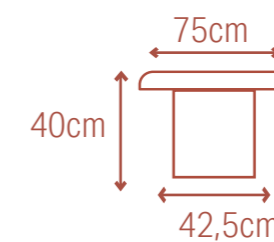

Almeria 75cm

MIFU000097