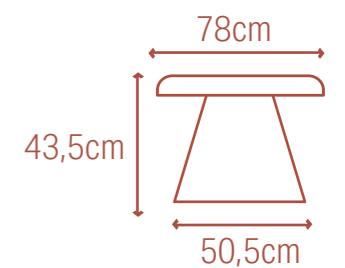

- Oak
- Eik
- Chêne
- Eiche