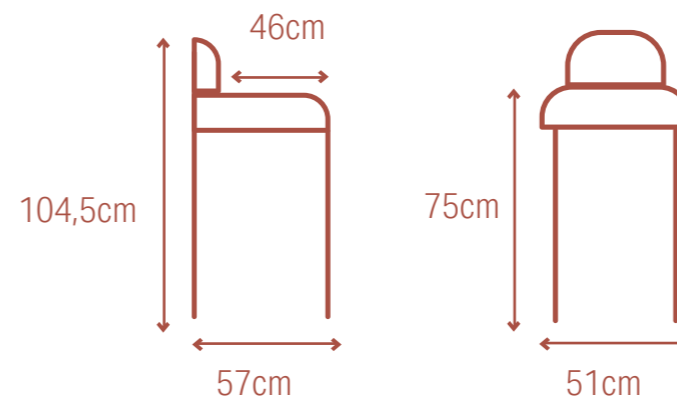

Monaco

MIFU000076