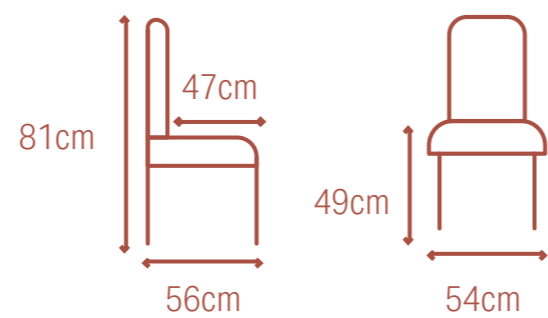

Chairs

Chairs

Stoelen - Chaises - Stühle

Sit in style and comfort.

- Material: bouclé, metal
- Seat height: 49 cm
- 54 x 56 x 81 cm
- Materiaal: bouclé, metaal
- Zithoogte: 49 cm
- 54 x 56 x 81 cm
- Matériau: bouclette, métal
- Hauteur du siège: 49 cm
- 54 x 56 x 81 cm
- Material: Bouclé, Metall
- Sitzhöhe: 49 cm
- 54 x 56 x 81 cm

- Material: fabric, metal
- Seat height: 48 cm
- 52 x 57 x 75 cm

- Materiaal: stof, metaal
- Zithoogte: 48 cm
- 52 x 57 x 75 cm

- Matériau: tissu, métal
- Hauteur du siège: 48 cm
- 52 x 57 x 75 cm

- Material: Stoff, Metall
- Sitzhöhe: 48 cm
- 52 x 57 x 75 cm