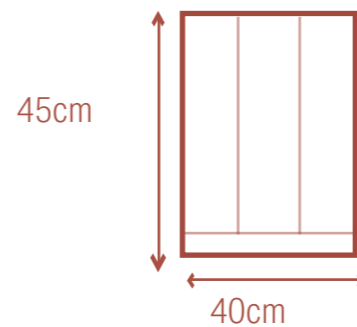

- Material: teddy
- 105 x 45 x 45 cm
- 11,5 kg

- Materiaal: teddy
- 105 x 45 x 45 cm
- 11,5 kg

- Matériau: teddy
- 105 x 45 x 45 cm
- 11,5 kg

- Material: Teddy
- 105 x 45 x 45 cm
- 11,5 kg

Arezzo

MIFU000054