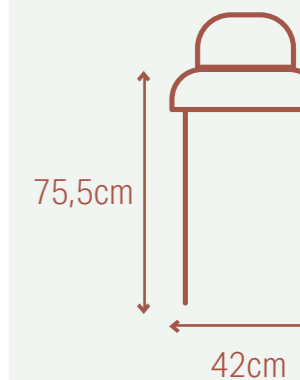

- Counter top chair
- Material: fabric, metal
- Seat height: 67,5cm
- 48 x 49 x 94,5cm

- Lage barkruk
- Materiaal: stof, metaal
- Zithoogte: 67,5cm
- 48 x 49 x 94,5 cm

- Tabouret de bar bas
- Matériau: tissu, métal
- Hauteur du siège: 67,5 cm
- 48 x 49 x 94,5cm

- Matériau: tissu, métal
- Hauteur du siège: 74,5 cm
- 48 x 50,5 x 102 cm

- Material: Stoff, Metall
- Sitzhöhe: 74,5 cm
- 48 x 50,5 x 102 cm

Verona

MIFU000047

- Counter top chair
- Material: corduroy, metal
- Seat height: 68.5cm
- 41,5 x 48,5 x 95 cm
- Lage barkruk
- Materiaal: ribstof, metaal
- Zithoogte: 68,5cm
- 41,5 x 48,5 x 95 cm
- Tabouret de bar bas
- Matériau: velours côtelé, métal
- Hauteur du siège: 68,5 cm
- 41,5 x 48,5 x 95 cm
- Niedrige Barhocker
- Material: Cordstoff, Metall
- Sitzhöhe: 68,5cm
- 41,5 x 48,5 x 95 cm

- Material: corduroy, metal
- Seat height: 75,5 cm
- 42 x 50 x 104 cm

- Materiaal: ribstof, metaal
- Zithoogte: 75,5 cm
- 42 x 50 x 104 cm

- Matériau: velours côtelé, métal
- Hauteur du siège: 75,5 cm
- 42 x 50 x 104 cm

- Material: Cordstoff, Metall
- Sitzhöhe: 75,5 cm
- 42 x 50 x 104 cm

Rome

MIFU000048

Rocking Chairs

Schommelstoelen - Chaises à Bascules - Schaukelstühle

Comfort & design

- | | |
|---|--|
| <ul style="list-style-type: none"> • Material: polyester, wood and metal • 60 x 85 x 80 cm • Back: 37 cm • Seat: 46 x 50,5 cm • Seat height: 48 cm • Seat depth: 50,5 cm | <ul style="list-style-type: none"> • Materiaal: polyester, hout en metaal • 60 x 85 x 80 cm • Rugleuning: 37 cm • Zitting: 46 x 50,5 cm • Zithoogte: 48 cm • Zitdiepte: 50,5 cm |
| <ul style="list-style-type: none"> • Matériau: polyester, bois et métal • 60 x 85 x 80 cm • Dossier : 37 cm • Siège : 46 x 50,5 cm • Hauteur du siège : 48 cm • Profondeur du siège : 50,5 cm | <ul style="list-style-type: none"> • Material: Polyester, Holz und Metall • 60 x 85 x 80 cm • Rückenlehne: 37 cm • Sitzfläche: 46 x 50,5 cm • Sitzhöhe: 48 cm • Sitztiefe: 50,5 cm |