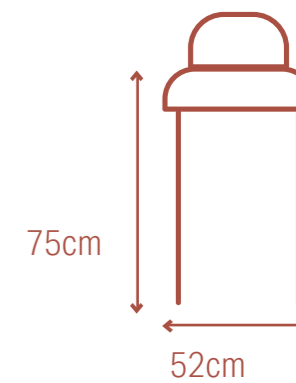

- Material: Samt, Metall
- Sitzhöhe: 45,5 cm
- 51 x 59 x 89 cm

Stockholm

MIFU000033

Bar Stools

Barkrukken - Tabourets de Bar - Barhocker

*For the kitchen island
or bar table*

- Material: bouclé, metal
- Seat height: 75cm
- 52 x 53 x 104cm

- Materiaal: bouclé, metaal
- Zithoogte: 75cm
- 52 x 53 x 104cm

- Matériau: bouclé, métal
- Hauteur du siège: 75cm
- 52 x 53 x 104cm

- Material: Bouclé, Metall
- Sitzhöhe: 75cm
- 52 x 53 x 104cm

Tavira

MIFU000081

- Material: polyester, metal
- 53,5 x 55,5 x 96 cm
- Back: 32 cm
- Seat: 43 x 42 cm
- Seat height: 70 cm
- Seat depth: 42 cm
- Footrest: 26 cm

- Matériau: polyester, métal
- 53,5 x 55,5 x 96 cm
- Dossier : 32 cm
- Siège : 43 x 42 cm
- Hauteur du siège: 70 cm
- Profondeur du siège: 42 cm
- Repose-pieds : 26 cm

- Materiaal: polyester, metaal
- 53,5 x 55,5 x 96 cm
- Rugleuning: 32 cm
- Zitting: 43 x 42 cm
- Zithoogte: 70 cm
- Zitdiepte: 42 cm
- Voetensteun: 26 cm

- Material: Polyester, Metall
- 53,5 x 55,5 x 96 cm
- Rückenlehne: 32 cm
- Sitz: 43 x 42 cm
- Sitzhöhe: 70 cm
- Sitztiefe: 42 cm
- Fußstütze: 26 cm