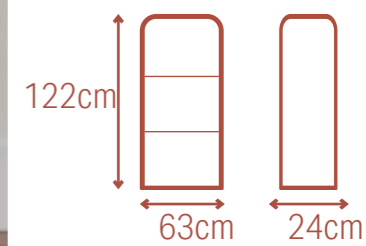

- Matériau: MDF, métal
- 3 portes
- 63 x 24 x 122 cm

- Material: MDF, Metall
- 3 Türen
- 63 x 24 x 122 cm

Capri

MILD000039

- Wood
- Hout
- Bois
- Holz

Trolleyys

Trolleys - Chariots - Rollwagen

Stylish storage on wheels

- Material: MDF
- 1 drawer & 1 door
- 4 shelves
- 4 wheels
- 100 x 48 x 87,5 cm

- Materiaal: MDF
- 1 lade & 1 deur
- 4 planken
- 4 wielen
- 100 x 48 x 87,5 cm

- Matériau: MDF
- 1 tiroir & 1 porte
- 4 étagères
- 4 roulettes
- 100 x 48 x 87,5 cm