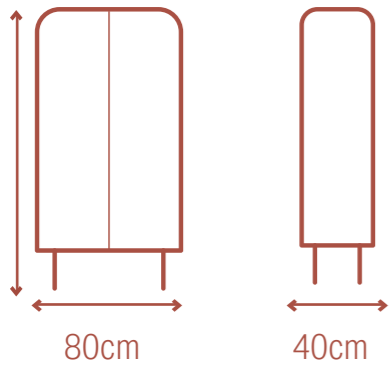

- Bartafel met 4 hoge stoelen
- Materiaal: metaal, MDF
- Tafel: 110 x 70 x 87 cm
- Stoel: 40 x 45 x 95 cm
- Zithoogte: 56,5 cm
- Zitdiepte: 37 cm
- Zitting: 40 x 37 cm

- Table de bar avec 4 chaises hautes
- Matériau: métal, MDF
- Table : 110 x 70 x 87 cm
- Chaise : 40 x 45 x 95 cm
- Hauteur du siège : 56,5 cm
- Profondeur du siège : 37 cm
- Siège : 40 x 37 cm

- Bar Tisch mit 4 Hochstühle
- Material: Metall, MDF
- Tisch: 110 x 70 x 87 cm
- Stuhl: 40 x 45 x 95 cm
- Sitzhöhe: 56,5 cm
- Sitztiefe: 37 cm
- Sitz: 40 x 37 cm

Cabinets

Kasten - Armoires - Schränke

For storage in style

- Material: steel
- 80 x 40 x 120 cm

- Materiaal: staal
- 80 x 40 x 120 cm

- Matériau: acier
- 80 x 40 x 120 cm

- Material: Stahl
- 80 x 40 x 120 cm

Athens

MIFU000023

- Material: steel
- 80 x 40 x 150 cm

- Materiaal: staal
- 80 x 40 x 150 cm

- Matériau: acier
- 80 x 40 x 150 cm

- Material: Stahl
- 80 x 40 x 150 cm

Athens

MIFU000024

- Material: steel
- 120 x 40 x 80 cm

- Materiaal: staal
- 120 x 40 x 80 cm

- Matériau: acier
- 120 x 40 x 80 cm

- Material: Stahl
- 120 x 40 x 80 cm