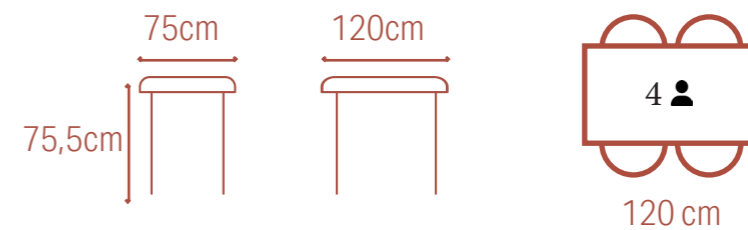

• Rectangular dining table • 4 people • Table top: MDF with melamine finish • Legs: metal • 120 x 75 x 75,5 cm	• Rechthoekige eettafel • 4 personen • Tafelblad: MDF met melamine-afwerking • Poten: metaal • 120 x 75 x 75,5 cm

• Table de salle à manger rectangulaire • 4 personnes • Plateau : MDF avec finition mélamine • Pieds : métal • 120 x 75 x 75,5 cm	• Rechteckiger Esstisch • 4 Personen • Tischplatte: MDF mit Melaminharzbeschichtung • Beine: Metall • 120 x 75 x 75,5 cm

Pamplona 120cm

MIFU000073

- Wood
- Hout
- Bois
- Holz